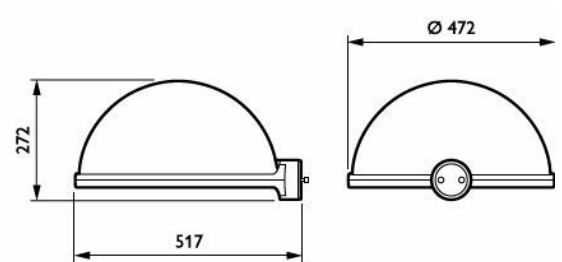

Versions

Quebec post-top mounting

Quebec side entry mounting

Rozmerový obrázok

BRP775 LED49-4S/740 PSD DW50 PGR BK D9

BRP776 LED16-4S/740 PSD DW50 PGR BK D9 S

Všeobecné informácie

Vymeniteľný svetelný zdroj	Áno
Počet jednotiek predradníka	1 jednotka
Vrátane napájača	Áno
Servisná značka	Áno