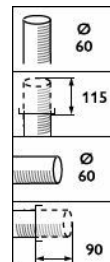

Versions

Quebec post-top mounting

Quebec side entry mounting

Rozmerový obrázok

BRP775 LED49-4S/740 PSD DW50 PGR BK D9

BRP776 LED16-4S/740 PSD DW50 PGR BK D9 S

Všeobecné informácie

Vymeniteľný svetelný zdroj	Áno
Počet jednotiek predradníka	1 jednotka
Vrátane napájača	Áno
Servisná značka	Áno