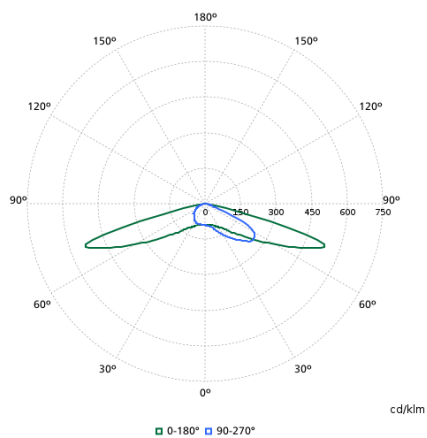

Prevádzkové a elektrické

Order Code	Full Product Name	Spotreba
08991700	BRP775 LED49-4S/740 PSD DW50 PGR BK D9	30,5 W
08992400	BRP776 LED16-4S/740 PSD DW50 PGR BK D9 S	10,4 W
08993100	BRP776 LED49-4S/740 PSD DW50 PGR BK D9 S	30,5 W

Mechanické časti a teleso

Order Code	Full Product Name	Štandardný uhol sklonu od vrchu stípa	Štandardný uhol sklonu od bočného otvoru
08991700	BRP775 LED49-4S/740 PSD DW50 PGR BK D9	5°	-
08992400	BRP776 LED16-4S/740 PSD DW50 PGR BK D9 S	-	0°
08993100	BRP776 LED49-4S/740 PSD DW50 PGR BK D9 S	-	0°

Údaje o produkte

Order Code	Full Product Name	Kód radu produktov
08991700	BRP775 LED49-4S/740 PSD DW50 PGR BK D9	BRP775
08992400	BRP776 LED16-4S/740 PSD DW50 PGR BK D9 S	BRP776
08993100	BRP776 LED49-4S/740 PSD DW50 PGR BK D9 S	BRP776

Polar normal diagrams

BRP775I - 912300023481