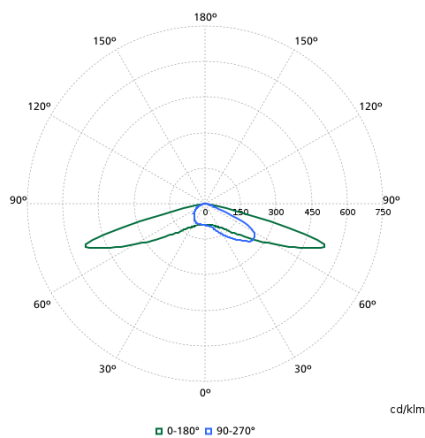

BRP775I - 912300023482