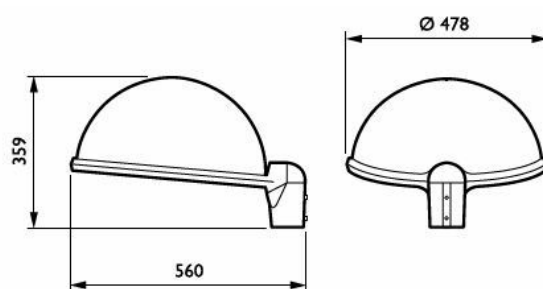

Rozmerový obrázok

BRP775 LED49-4S/740 PSD DW50 PGR BK D9

Všeobecné informácie

Vymeniteľný svetelný zdroj	Áno
Počet jednotiek predradníka	1 jednotka
Vrátane napájača	Áno
Servisná značka	Áno

Svetelné technické

Pomer svetla vyžarovaného nahor	0,03
Náhradná teplota chromatickosti (nom.)	4000 K
Index podania farieb (CRI)	70
Farba svetelného zdroja	740 neutrálna biela
Rozptyl svetelného lúča svietidla	23° - 8° x 152°
Typ optiky, exteriér	Široké vyžarovanie 50