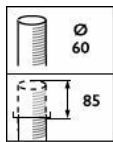

Versions

Quebec post-top mounting

Quebec side entry mounting

Rozmerový obrázok

BRP775 LED49-4S/740 PSD DW50 PGR BK D9

BRP776 LED16-4S/740 PSD DW50 PGR BK D9 S

Všeobecné informácie

Vymeniteľný svetelný zdroj	Áno
Počet jednotiek predradníka	1 jednotka
Vrátane napájača	Áno
Servisná značka	Áno