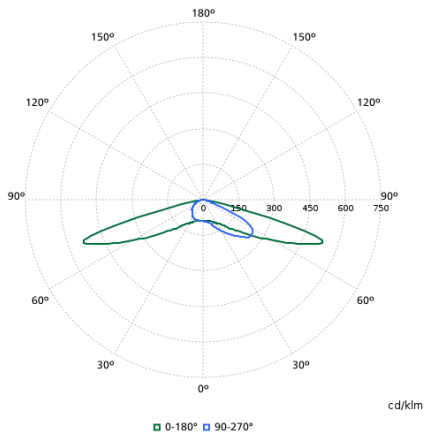

Polar normal diagrams

BRP775I - 912300023481