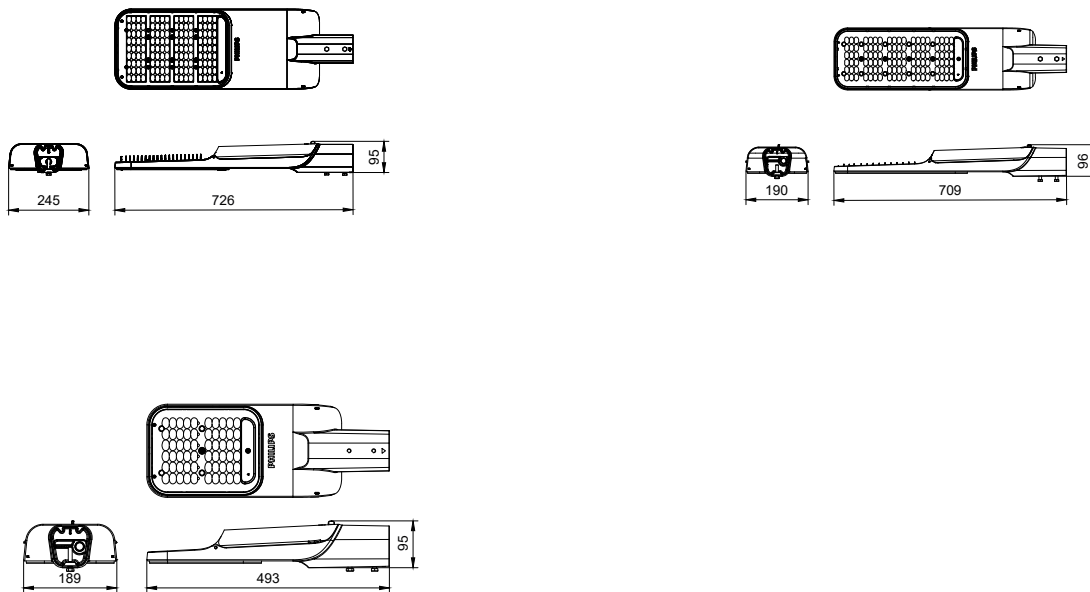

Версії

RoadFlair Pro

RoadFlair Pro

Розміри

Загальна інформація

Драйвер входить у комплект	Так
Service tag	Так

Світлотехнічні

Колір джерела світла	740 нейтральний білий
Корельована колірна температура (ном.)	4000 K