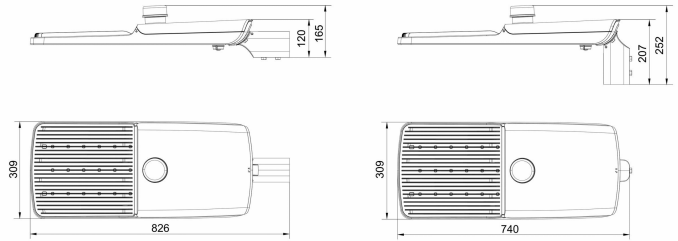

Dimensional drawing

BRP583 LED254/NW 150W DM PSD P7

BRP584 LED338/NW 220W DM GL

BRP586

BRP582

Side Entry

Post Top

BRP586 LED427/NW 250W DM PSRD