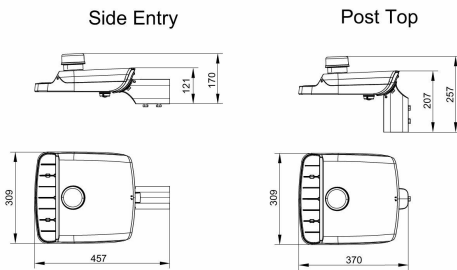

BRP586 LED427/NW 250W DM PSRD

BRP582 LED229/NW 150W DM PSD P7

BRP581