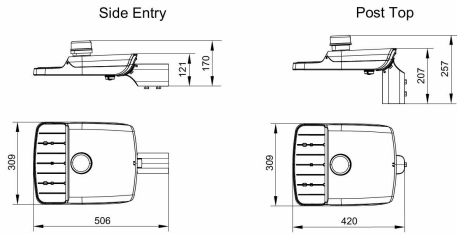

Dimensional drawing

BRP583 LED254/NW 150W DM PSD P7

BRP584 LED338/NW 220W DM GL

BRP586

BRP582

Side Entry

Post Top

BRP586 LED427/NW 250W DM PSRD