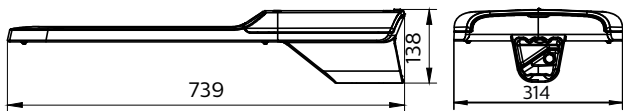

GreenVision Xceed Gen2

Versions

BRP382

二维绘图