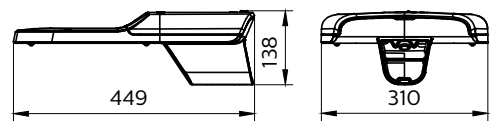

GreenVision Xceed Gen2

Versions

BRP382

二维绘图