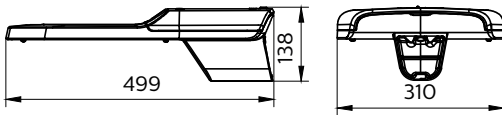

GreenVision Xceed Gen2

Versions

BRP382

二维绘图