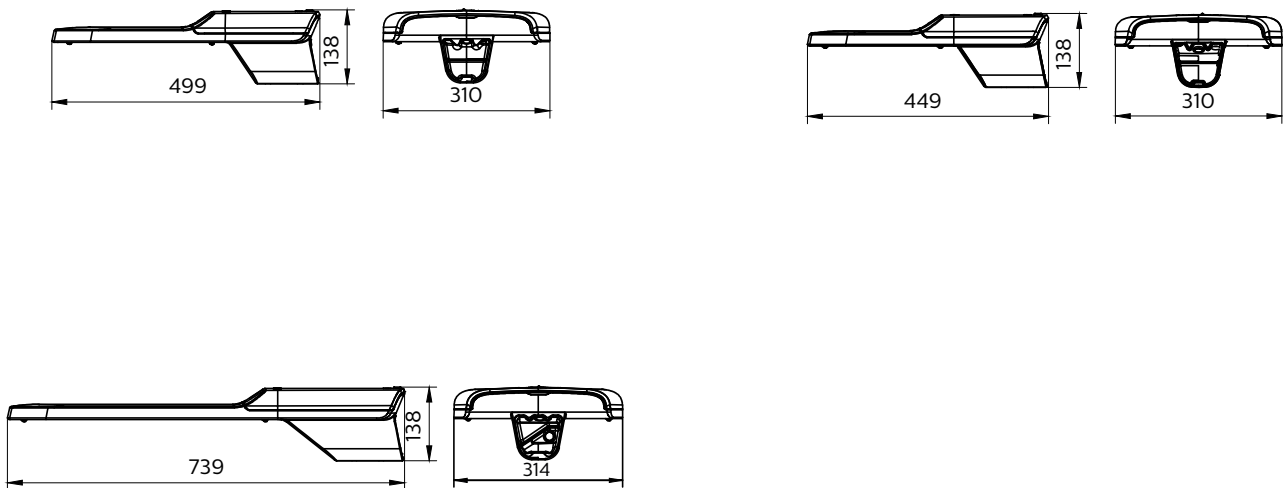

Phiên bản

BRP381

Bản vẽ kích thước

Thông tin chung

Bao gồm bộ điều khiển	Có
Nguồn sáng có thể thay thế	Không
Thẻ dịch vụ	Có

Thông tin kỹ thuật về đèn

Chỉ số hoàn màu (CRI)	>70
-----------------------	-----

Điều khiển và điều chỉnh độ sáng