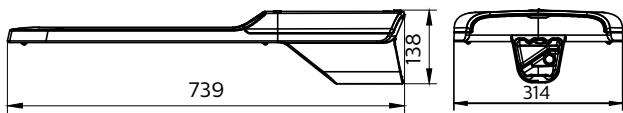

Versions

BRP383

Dimensional drawing

GreenVision Xceed Gen2

Informasi Umum

Driver tercakup	Ya
Sumber cahaya yang dapat diganti	Tidak
Tag servis	Ya

Teknis Lampu

Indeks renderasi warna (CRI)	>70
------------------------------	-----