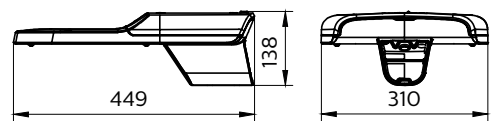

Versions

BRP383

Dimensional drawing

GreenVision Xceed Gen2

Informasi Umum

Driver tercakup	Ya
Sumber cahaya yang dapat diganti	Tidak
Tag servis	Ya

Teknis Lampu

Indeks renderasi warna (CRI)	>70
------------------------------	-----