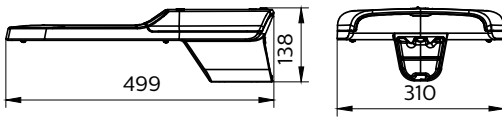

Versions

BRP383

Dimensional drawing

GreenVision Xceed Gen2

Informasi Umum

Driver tercakup	Ya
Sumber cahaya yang dapat diganti	Tidak
Tag servis	Ya

Teknis Lampu

Indeks renderasi warna (CRI)	>70
------------------------------	-----