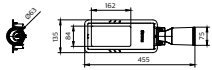

Bản vẽ kích thước

BRP241 30W