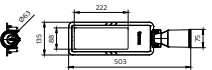

## Bản vẽ kích thước

BRP241 30W

BRP244 90W - 120W

BRP242 40W - 50W

BRP243 60W - 80W

BRP245 130W - 150W

BRP246 160W - 200W