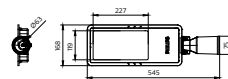

## Bản vẽ kích thước

BRP241 30W

BRP244 90W - 120W

BRP242 40W - 50W

BRP243 60W - 80W

BRP245 130W - 150W

BRP246 160W - 200W