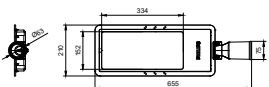

## Bản vẽ kích thước

BRP241 30W

BRP244 90W - 120W

BRP242 40W - 50W

BRP243 60W - 80W

BRP245 130W - 150W

BRP246 160W - 200W