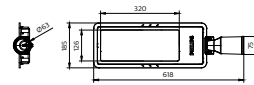

## Bản vẽ kích thước

BRP241 30W

BRP244 90W - 120W

BRP242 40W - 50W

BRP243 60W - 80W

BRP245 130W - 150W

BRP246 160W - 200W