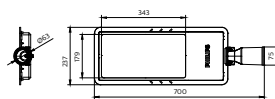

## Bản vẽ kích thước

BRP241 30W

BRP244 90W - 120W

BRP242 40W - 50W

BRP243 60W - 80W

BRP245 130W - 150W

BRP246 160W - 200W