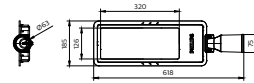

Tính năng

- Hiệu quả năng lượng: 140lm/W cho màu ánh sáng trung tính (NW)
- Lắp đặt dễ dàng và linh hoạt: hỗ trợ lắp bên hông hoặc trên đỉnh cột có thể điều chỉnh, với dây cáp đi sẵn.
- Thiết kế mỏng và chắc chắn: cấu trúc bằng nhôm đúc.
- Dễ dàng vệ sinh và bảo trì: mặt trước bằng kính.
- Thiết kế chiếu sáng chuyên nghiệp

Ứng dụng

- Đường dân cư và đường liên kết
- Đường cao tốc
- Đường đô thị và bãi đậu xe
- Đường ngoại ô và lối đi

StreetStar Gen2

Phiên bản

StreetStar Gen2

StreetStar Gen2

Bản vẽ kích thước

BRP241 30W