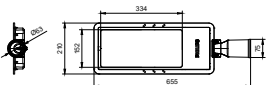

StreetStar Gen2

Phiên bản

StreetStar Gen2

StreetStar Gen2

Bản vẽ kích thước