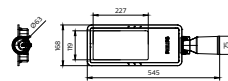

BRP243 60W - 80W