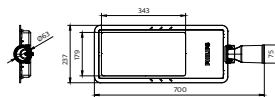

BRP244 90W - 120W

BRP242 40W - 50W

BRP243 60W - 80W

BRP245 130W - 150W

BRP246 160W - 200W

Thông tin chung

Bao gồm bộ điều khiển	Có
Bộ điều khiển	EB

Thông tin kỹ thuật về đèn