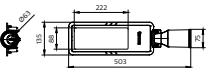

BRP242 40W - 50W