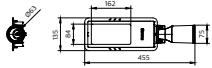

Tính năng

- Hiệu quả năng lượng: 140lm/W cho màu ánh sáng trung tính (NW)
- Lắp đặt dễ dàng và linh hoạt: hỗ trợ lắp bên hông hoặc trên đỉnh cột có thể điều chỉnh, với dây cáp đi sẵn.
- Thiết kế mỏng và chắc chắn: cấu trúc bằng nhôm đúc.
- Dễ dàng vệ sinh và bảo trì: mặt trước bằng kính.
- Thiết kế chiếu sáng chuyên nghiệp

Ứng dụng

- Đường dân cư và đường liên kết
- Đường cao tốc
- Đường đô thị và bãi đậu xe
- Đường ngoại ô và lối đi

StreetStar Gen2

Phiên bản

StreetStar Gen2

StreetStar Gen2

Bản vẽ kích thước

BRP241 30W