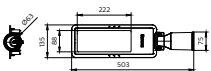

Streetstar G2

StreetStar Gen2

StreetStar Gen2

Dimensional drawing

BRP241 30W

BRP244 90W - 120W

BRP242 40W - 50W

BRP243 60W - 80W