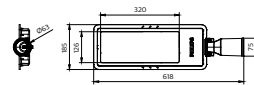

Streetstar G2

StreetStar Gen2

StreetStar Gen2

Dimensional drawing

BRP241 30W

BRP244 90W - 120W

BRP242 40W - 50W

BRP243 60W - 80W