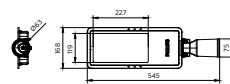

Streetstar G2

StreetStar Gen2

StreetStar Gen2

Dimensional drawing

BRP241 30W

BRP244 90W - 120W

BRP242 40W - 50W

BRP243 60W - 80W