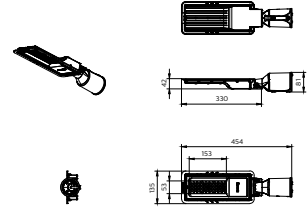

Boyutlu çizim

BRP121 70W

BRP121 50W

BRP121 30W

BRP121 80&100W

Genel Bilgiler

Tertibat dahildir	Evet
Sürücü	EB
Sürücü birimi sayısı	1 ünite

Işık Teknik Ayrıntıları