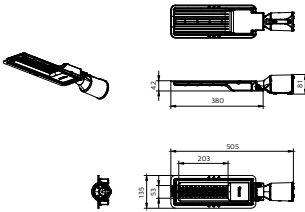

Uygulama

- Sosyal tesis/Güvenlik/Peyzaj/Plaza meydanı/Otopark/Mimari aydınlatma.

BRP121

Versions

Essential Smartbright Pathway gen2

Essential Smartbright Pathway gen2

Essential Smartbright Pathway gen2

Essential Smartbright Pathway gen2

Boyutlu çizim

BRP121 70W

BRP121 50W

BRP121 30W

BRP121 80&100W

Genel Bilgiler

Tertibat dahildir	Evet
Sürücü	EB
Sürücü birimi sayısı	1 ünite

Işık Teknik Ayrıntıları