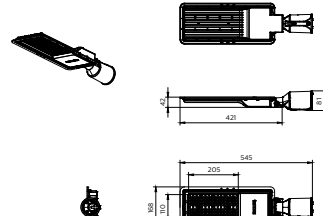

Boyutlu çizim

BRP121 70W

BRP121 50W

BRP121 30W

BRP121 80&100W

Genel Bilgiler

Tertibat dahildir	Evet
Sürücü	EB
Sürücü birimi sayısı	1 ünite

Işık Teknik Ayrıntıları