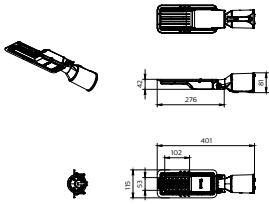

Boyutlu çizim

BRP121 70W

BRP121 50W

BRP121 30W

BRP121 80&100W

Genel Bilgiler

Tertibat dahildir	Evet
Sürücü	EB
Sürücü birimi sayısı	1 ünite

Işık Teknik Ayrıntıları