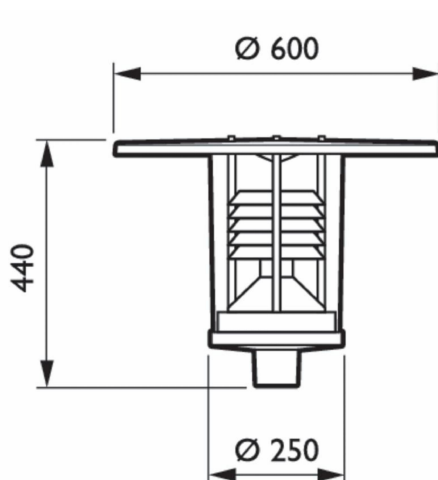

## Målskisse

BPS962 LED29/830 LO-O CLO-DDF6 C4K

BPS962 LED45/830 A DF CLO-DDF6 C4K