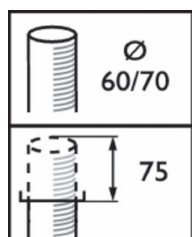

## Målskisse

BPS962 LED29/830 LO-O CLO-DDF6 C4K

BPS962 LED45/830 A DF CLO-DDF6 C4K