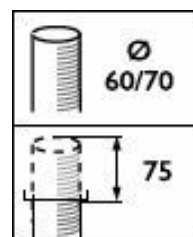

## Målskisse

BPS962 LED29/830 LO-O CLO-DDF6 C4K

BPS962 LED45/830 A DF CLO-DDF6 C4K