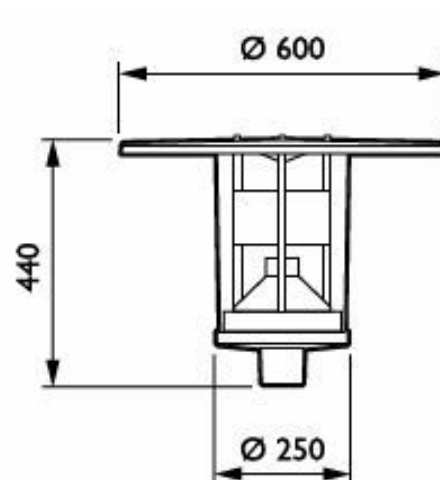

## Målskisse

BPS962 LED29/830 LO-O CLO-DDF6 C4K

BPS962 LED45/830 A DF CLO-DDF6 C4K