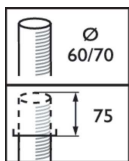

GrandeVille LED

Anvendelsesområder

- Gader i boligområder, mindre veje, parkeringsområder
- Gå- og cykelstier, parker

Versions

Målskitse