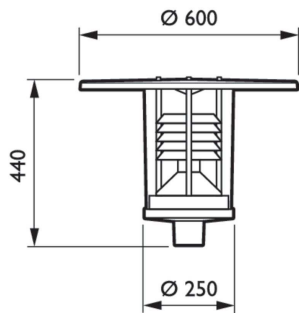

GrandeVille LED

Anvendelsesområder

- Gader i boligområder, mindre veje, parkeringsområder
- Gå- og cykelstier, parker

Versions

Målskitse