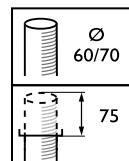

GrandeVille LED

Anvendelsesområder

- Gader i boligområder, mindre veje, parkeringsområder
- Gå- og cykelstier, parker

Versions

Målskitse