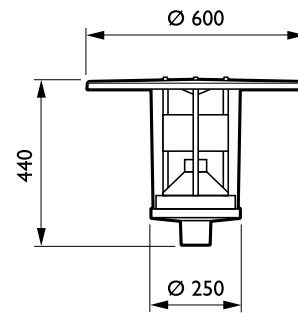

GrandeVille LED

Anvendelsesområder

- Gader i boligområder, mindre veje, parkeringsområder
- Gå- og cykelstier, parker

Versions

Målskitse