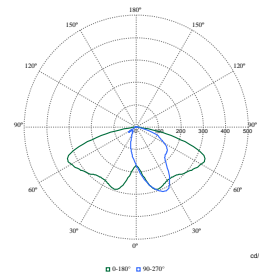

## Polar Wide Diagrams

Polar Normal (separate) - BPP616I - 912300024556

Polar Normal (separate) - BPP614I - 912300024542

Polar Normal (separate) - BPP614I - 912300024799