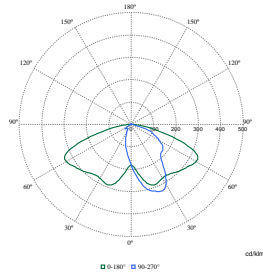

Polar Normal (separate) - BPP612I - 912300024802