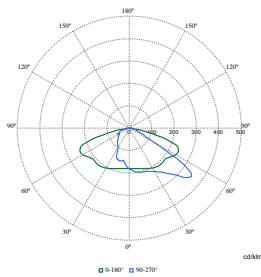

Polar Wide Diagrams

Polar Normal (separate) - BGP762I - 910925866229

Polar Normal (separate) - BGP761I - 910925866232

Polar Normal (separate) - BGP763I - 910925866249

Polar Normal (separate) - BGP762I - 910925866228