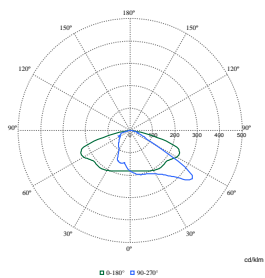

Order Code	Full Product Name	Cod familie de produse
37692800	BGP760 LED49-/740 II DX70 DGR 62	BGP760
38203500	BGP760 LED24-/740 I DM10 DGR DDF27 D18 S	BGP760
38204200	BGP760 LED44-/740 I DM10 DGR DDF27 D18 S	BGP760
37841000	BGP763 LED240-/830 II DW10 DGR SRG10 62	BGP763
37842700	BGP763 LED300-/740 I DW50 DGR 62	BGP763
37840300	BGP763 LED260-/740 I DX10 DGR 32-48	BGP763
37844100	BGP763 LED340-/740 II DW10 DGR SRG10 62	BGP763
37693500	BGP761 LED45-/740 I DM10 DGR 32-48	BGP761
37699700	BGP761 LED74-/740 I DM50 DGR 32-48	BGP761
37703100	BGP761 LED94-/740 I DX10 DGR 32-48	BGP761
38206600	BGP761 LED109-/740 I DM10 DGR DDF27 D18	BGP761
37695900	BGP761 LED55-/740 I DN10 DGR 32-48	BGP761
37701700	BGP761 LED84-/740 I DS50 DGR 32-48	BGP761
37694200	BGP761 LED50-/830 II DM11 DGR D9 62	BGP761
37700000	BGP761 LED79-/830 II DM70 DGR DDF27 D18	BGP761
37696600	BGP761 LED59-/830 II DN11 DGR D11 62	BGP761
37702400	BGP761 LED90-/740 II DW10 DGR 62	BGP761
38597500	BGP761 LED74-/740 I DM50 DGR SRB 62	BGP761

Polar Wide Diagrams

Polar Normal (separate) - BGP762I - 910925866229