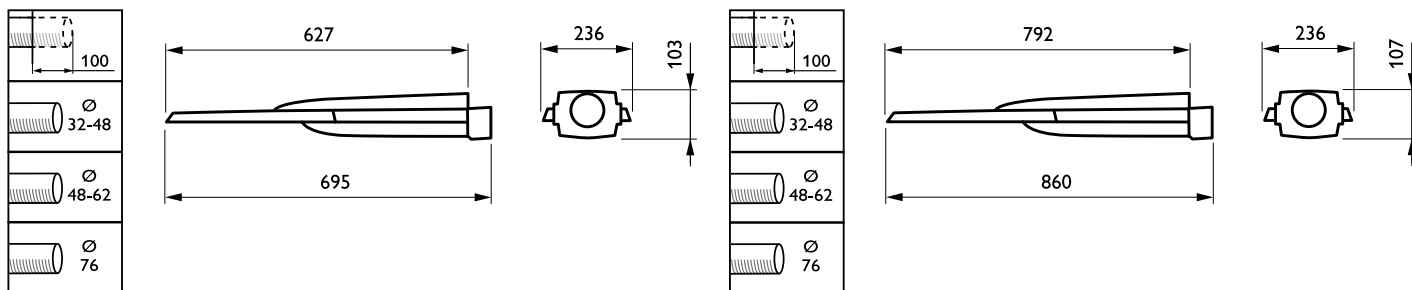

Caracteristici

- Identificare ușoară a corpului de iluminat datorită etichetei de service
- Randament sporit până la 161 lm/W
- Peste 30 de variante de fascicule luminoase și clapete interne diferite
- Protecție contra supratensiunii, 10 kV
- Este disponibil instrumentul L-tune
- Durată de viață de 100.000 de ore până la L96 la Tq +25 °C
- Reflector intern (opțional)

Cerere

- Căi de circulație și drum de acces principal
- Zone urbane și rezidențiale
- Centrele orașelor și străzile principale
- Piste pentru biciclete, trotuare și treceri pentru pietoni

Versions

Digistreet-BGP760

Cote