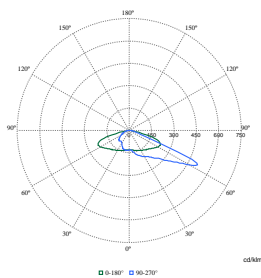

Order Code	Full Product Name	Cod familie de produse
37692800	BGP760 LED49-/740 II DX70 DGR 62	BGP760
38203500	BGP760 LED24-/740 I DM10 DGR DDF27 D18 S	BGP760
38204200	BGP760 LED44-/740 I DM10 DGR DDF27 D18 S	BGP760
37841000	BGP763 LED240-/830 II DW10 DGR SRG10 62	BGP763
37842700	BGP763 LED300-/740 I DW50 DGR 62	BGP763
37840300	BGP763 LED260-/740 I DX10 DGR 32-48	BGP763
37844100	BGP763 LED340-/740 II DW10 DGR SRG10 62	BGP763
37693500	BGP761 LED45-/740 I DM10 DGR 32-48	BGP761
37699700	BGP761 LED74-/740 I DM50 DGR 32-48	BGP761
37703100	BGP761 LED94-/740 I DX10 DGR 32-48	BGP761
38206600	BGP761 LED109-/740 I DM10 DGR DDF27 D18	BGP761
37695900	BGP761 LED55-/740 I DN10 DGR 32-48	BGP761
37701700	BGP761 LED84-/740 I DS50 DGR 32-48	BGP761
37694200	BGP761 LED50-/830 II DM11 DGR D9 62	BGP761
37700000	BGP761 LED79-/830 II DM70 DGR DDF27 D18	BGP761
37696600	BGP761 LED59-/830 II DN11 DGR D11 62	BGP761
37702400	BGP761 LED90-/740 II DW10 DGR 62	BGP761
38597500	BGP761 LED74-/740 I DM50 DGR SRB 62	BGP761

Polar Wide Diagrams

Polar Normal (separate) - BGP761I - 910925866232