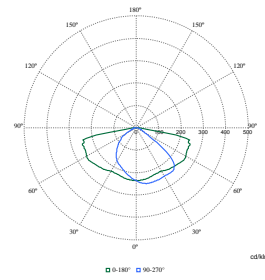

Polar Normal (separate) - BGP760I - 910925863555