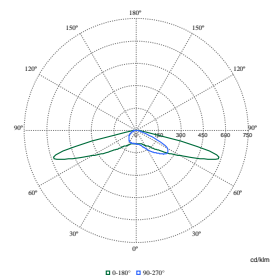

Order Code	Full Product Name	Cod familie de produse
37692800	BGP760 LED49-/740 II DX70 DGR 62	BGP760
38203500	BGP760 LED24-/740 I DM10 DGR DDF27 D18 S	BGP760
38204200	BGP760 LED44-/740 I DM10 DGR DDF27 D18 S	BGP760
37841000	BGP763 LED240-/830 II DW10 DGR SRG10 62	BGP763
37842700	BGP763 LED300-/740 I DW50 DGR 62	BGP763
37840300	BGP763 LED260-/740 I DX10 DGR 32-48	BGP763
37844100	BGP763 LED340-/740 II DW10 DGR SRG10 62	BGP763
37693500	BGP761 LED45-/740 I DM10 DGR 32-48	BGP761
37699700	BGP761 LED74-/740 I DM50 DGR 32-48	BGP761
37703100	BGP761 LED94-/740 I DX10 DGR 32-48	BGP761
38206600	BGP761 LED109-/740 I DM10 DGR DDF27 D18	BGP761
37695900	BGP761 LED55-/740 I DN10 DGR 32-48	BGP761
37701700	BGP761 LED84-/740 I DS50 DGR 32-48	BGP761
37694200	BGP761 LED50-/830 II DM11 DGR D9 62	BGP761
37700000	BGP761 LED79-/830 II DM70 DGR DDF27 D18	BGP761
37696600	BGP761 LED59-/830 II DN11 DGR D11 62	BGP761
37702400	BGP761 LED90-/740 II DW10 DGR 62	BGP761
38597500	BGP761 LED74-/740 I DM50 DGR SRB 62	BGP761

Polar Wide Diagrams

Polar Normal (separate) - BGP763I - 910925866249