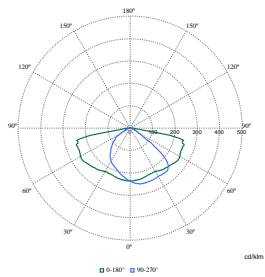

Polar Wide Diagrams

Polar Normal (separate) - BGP762I - 910925866229

Polar Normal (separate) - BGP761I - 910925866232

Polar Normal (separate) - BGP763I - 910925866249

Polar Normal (separate) - BGP762I - 910925866228