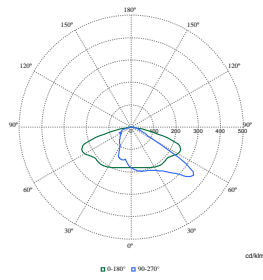

Polar Wide Diagrams

Polar Normal (separate) - BGP762I - 910925866229

Polar Normal (separate) - BGP761I - 910925866232

Polar Normal (separate) - BGP763I - 910925866249

Polar Normal (separate) - BGP762I - 910925866228