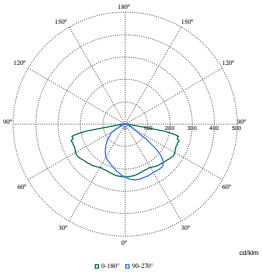

Polar Normal (separate) - BGP761I - 910925866238