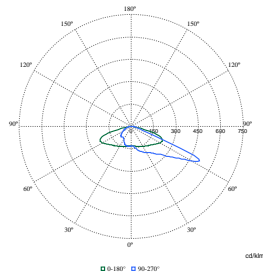

Polar Wide Diagrams

Polar Normal (separate) - BGP762I - 910925866229

Polar Normal (separate) - BGP761I - 910925866232

Polar Normal (separate) - BGP763I - 910925866249

Polar Normal (separate) - BGP762I - 910925866228