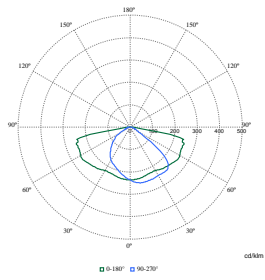

Polar Wide Diagrams

Polar Normal (separate) - BGP762I - 910925866229

Polar Normal (separate) - BGP761I - 910925866232

Polar Normal (separate) - BGP763I - 910925866249

Polar Normal (separate) - BGP762I - 910925866228