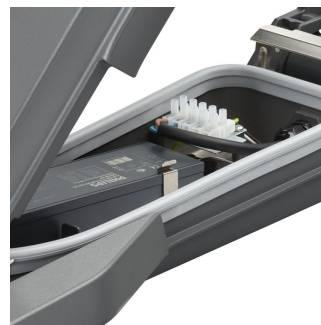

Digistreet-BGP761-DP18.tif