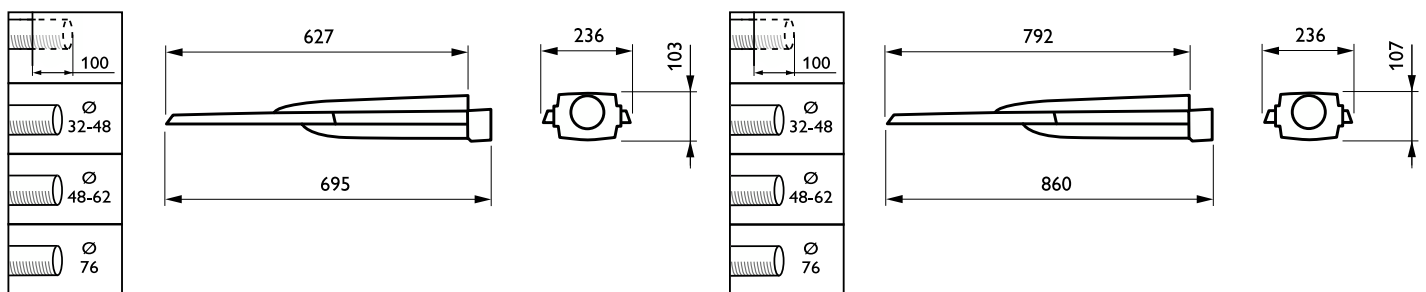

Funktioner

- Nem armaturidentifikation takket være Service-tagget
- Højeffektiv med op til 161 lm/W
- Der kan vælges mellem over 30 forskellige strålevinkler og indvendige gitter
- Sikring mod spændingsudsving, 10 kV
- L-tune-værktøj tilgængeligt
- Levetid op til 100.000 timer ved L96 og Tq +25°C
- Indvendigt gitter (valgfrit)

Anvendelsesområder

- Trafikerede veje og hovedfærdselsårer
- By- og boligområde
- Bycentre og større gader
- Cykelstier, fortove og fodgængerovergange

Versions

Målskitse