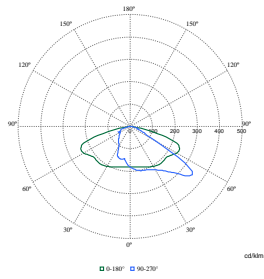

Order Code	Full Product Name	Produktseriekode
910925866252	BGP762 LED220-/740 II DW10 DGR SRG10 62	BGP762
910925863563	BGP760 LED30-/830 II DW10 DGR 62	BGP760
910925863567	BGP760 LED49-/740 II DX70 DGR 62	BGP760
910925867987	BGP760 LED49/740 II DM32 7042 MSP CLO-DD	BGP760

Order Code	Full Product Name	Produktseriekode
910925866251	BGP763 LED340-/740 II DW10 DGR SRG10 62	BGP763
910925866238	BGP761 LED50-/830 II DM11 DGR D9 62	BGP761
910925866241	BGP761 LED90-/740 II DW10 DGR 62	BGP761

Polar Wide Diagrams

Polar Normal (separate) - BGP763I - 910925866251