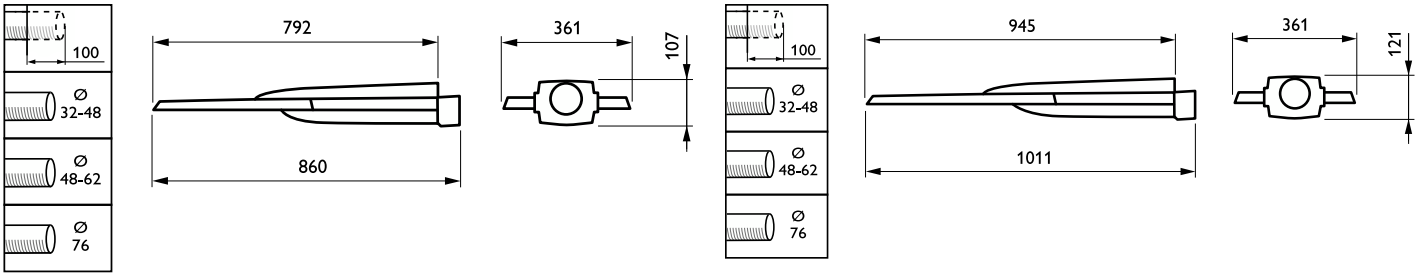

Målskitse

Oplysninger om produktet

Digistreet-BGP760-DP06.tif

Digistreet-BGP760-DP09.tif

Digistreet-BGP760-DP10.tif

Digistreet-BGP760-DP11.tif