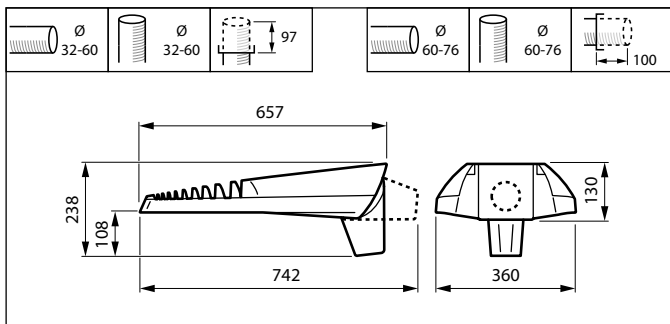

Versions

BGP701 Luma gen2 Nano
Wattstopper SPP

BGP705 Luma gen2 Large
Wattstopper B SPP

Versions

BGP713 Luma gen2 Mini Compact
bottom01

Rozmerový obrázok

Luma gen2

Podrobnosti o produkte