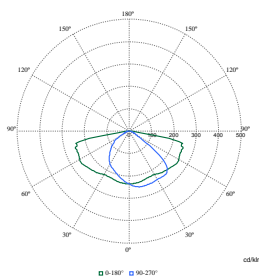

Order Code	Full Product Name	Poruchovosť napájača pri 5 000 h
62470200	BGP713 LED100-4S/830 II DW50 GF SRT SRB	-
62472600	BGP713 LED50-4S/740 II DM11 GF EZR SRB 6	-

Order Code	Full Product Name	Poruchovosť napájača pri 5 000 h
05970200	BGP703 LED120-4S/740 DM50 GF SRT SRB 60	0,005 %
05971900	BGP703 LED100-4S/830 II DW50 GF SRT SRB	0,005 %

Údaje o produkte

Order Code	Full Product Name	Kód radu produktov
10584300	BGP701 LED40-4S/740 DM10 GF SRT SRB 42/6	BGP701
05966500	BGP702 LED60-4S/740 DM11 GF SRT SRB 60/7	BGP702
05967200	BGP702 LED40-4S/740 DM10 GF SRT SRB 60/7	BGP702
05968900	BGP702 LW10 LED50-4S/830 DM11 GF CTGO	BGP702
05974000	BGP704 LED140-4S/740 DM50 GF SRT SRB 60	BGP704
05975700	BGP704 LED210-4S/830 II DX10 GF D18 DDF3	BGP704
05976400	BGP704 LW10 LED120-4S/830 DM11 GF CTGO	BGP704

Order Code	Full Product Name	Kód radu produktov
10403700	BGP705 LED150-4S/740 DM11 GF SRT SRB 60/	BGP705
10404400	BGP705 LED300-4S/740 II DM11 GF SRT SRB	BGP705
62469600	BGP713 LED120-4S/740 DM50 GF SRT SRB 60	BGP713
62470200	BGP713 LED100-4S/830 II DW50 GF SRT SRB	BGP713
62472600	BGP713 LED50-4S/740 II DM11 GF EZR SRB 6	BGP713
05970200	BGP703 LED120-4S/740 DM50 GF SRT SRB 60	BGP703
05971900	BGP703 LED100-4S/830 II DW50 GF SRT SRB	BGP703

Polar Wide Diagrams

Polar Normal (separate) - BGP713I - 910925868409