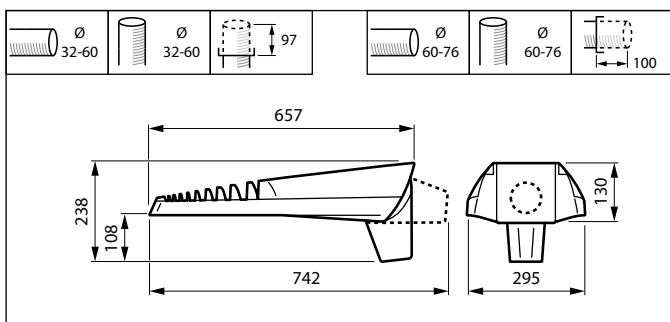

Versions

BGP701 Luma gen2 Nano
Wattstopper SPP

BGP705 Luma gen2 Large
Wattstopper B SPP

Versions

BGP713 Luma gen2 Mini Compact
bottom01

Rozmerový obrázok

Luma gen2

Podrobnosti o produkte