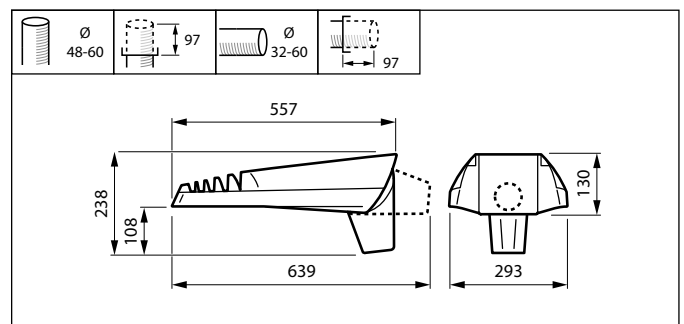

Versions

BGP701 Luma gen2 Nano
Wattstopper SPP

BGP705 Luma gen2 Large
Wattstopper B SPP

Versions

BGP713 Luma gen2 Mini Compact
bottom01

Rozmerový obrázok

Luma gen2

Podrobnosti o produkte