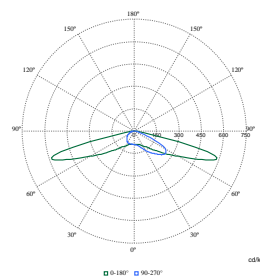

Order Code	Full Product Name	Poruchovosť napájača pri 5 000 h
62470200	BGP713 LED100-4S/830 II DW50 GF SRT SRB	-
62472600	BGP713 LED50-4S/740 II DM11 GF EZR SRB 6	-

Order Code	Full Product Name	Poruchovosť napájača pri 5 000 h
05970200	BGP703 LED120-4S/740 DM50 GF SRT SRB 60	0,005 %
05971900	BGP703 LED100-4S/830 II DW50 GF SRT SRB	0,005 %

Údaje o produkte

Order Code	Full Product Name	Kód radu produktov
10584300	BGP701 LED40-4S/740 DM10 GF SRT SRB 42/6	BGP701
05966500	BGP702 LED60-4S/740 DM11 GF SRT SRB 60/7	BGP702
05967200	BGP702 LED40-4S/740 DM10 GF SRT SRB 60/7	BGP702
05968900	BGP702 LW10 LED50-4S/830 DM11 GF CTGO	BGP702
05974000	BGP704 LED140-4S/740 DM50 GF SRT SRB 60	BGP704
05975700	BGP704 LED210-4S/830 II DX10 GF D18 DDF3	BGP704
05976400	BGP704 LW10 LED120-4S/830 DM11 GF CTGO	BGP704

Order Code	Full Product Name	Kód radu produktov
10403700	BGP705 LED150-4S/740 DM11 GF SRT SRB 60/	BGP705
10404400	BGP705 LED300-4S/740 II DM11 GF SRT SRB	BGP705
62469600	BGP713 LED120-4S/740 DM50 GF SRT SRB 60	BGP713
62470200	BGP713 LED100-4S/830 II DW50 GF SRT SRB	BGP713
62472600	BGP713 LED50-4S/740 II DM11 GF EZR SRB 6	BGP713
05970200	BGP703 LED120-4S/740 DM50 GF SRT SRB 60	BGP703
05971900	BGP703 LED100-4S/830 II DW50 GF SRT SRB	BGP703

Polar Wide Diagrams

Polar Normal (separate) - BGP713I - 910925868407