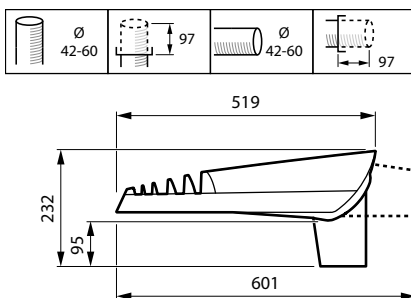

Versions

BGP701 Luma gen2 Nano
Wattstopper SPP

BGP705 Luma gen2 Large
Wattstopper B SPP

Versions

BGP713 Luma gen2 Mini Compact
bottom01

Rozmerový obrázok

Luma gen2

Podrobnosti o produkte