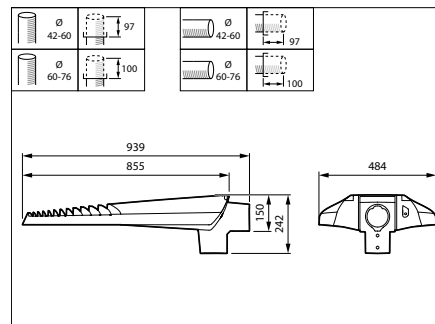

Versions

BGP701 Luma gen2 Nano
Wattstopper SPP

BGP705 Luma gen2 Large
Wattstopper B SPP

Versions

BGP713 Luma gen2 Mini Compact
bottom01

Rozmerový obrázok

Luma gen2

Podrobnosti o produkte