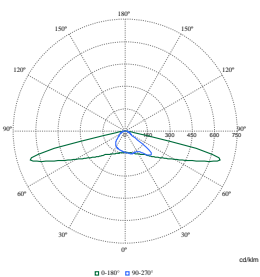

Order Code	Full Product Name	Poruchovosť napájača pri 5 000 h
62470200	BGP713 LED100-4S/830 II DW50 GF SRT SRB	-
62472600	BGP713 LED50-4S/740 II DM11 GF EZR SRB 6	-

Order Code	Full Product Name	Poruchovosť napájača pri 5 000 h
05970200	BGP703 LED120-4S/740 DM50 GF SRT SRB 60	0,005 %
05971900	BGP703 LED100-4S/830 II DW50 GF SRT SRB	0,005 %

Údaje o produkte

Order Code	Full Product Name	Kód radu produktov
10584300	BGP701 LED40-4S/740 DM10 GF SRT SRB 42/6	BGP701
05966500	BGP702 LED60-4S/740 DM11 GF SRT SRB 60/7	BGP702
05967200	BGP702 LED40-4S/740 DM10 GF SRT SRB 60/7	BGP702
05968900	BGP702 LW10 LED50-4S/830 DM11 GF CTGO	BGP702
05974000	BGP704 LED140-4S/740 DM50 GF SRT SRB 60	BGP704
05975700	BGP704 LED210-4S/830 II DX10 GF D18 DDF3	BGP704
05976400	BGP704 LW10 LED120-4S/830 DM11 GF CTGO	BGP704

Order Code	Full Product Name	Kód radu produktov
10403700	BGP705 LED150-4S/740 DM11 GF SRT SRB 60/	BGP705
10404400	BGP705 LED300-4S/740 II DM11 GF SRT SRB	BGP705
62469600	BGP713 LED120-4S/740 DM50 GF SRT SRB 60	BGP713
62470200	BGP713 LED100-4S/830 II DW50 GF SRT SRB	BGP713
62472600	BGP713 LED50-4S/740 II DM11 GF EZR SRB 6	BGP713
05970200	BGP703 LED120-4S/740 DM50 GF SRT SRB 60	BGP703
05971900	BGP703 LED100-4S/830 II DW50 GF SRT SRB	BGP703

Polar Wide Diagrams

Polar Normal (separate) - BGP713I - 910925868406