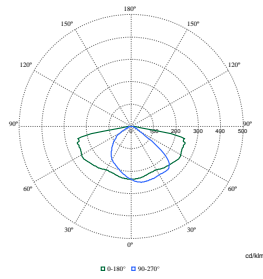

Polar Normal (separate) - BGP7021 - 910925866534