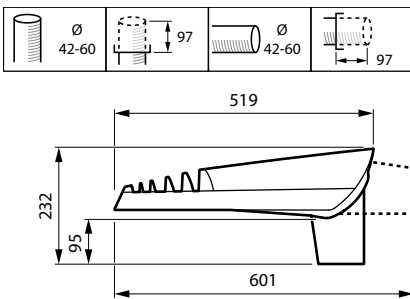

BGP713 Luma gen2 Mini Compact
bottom01

Cote