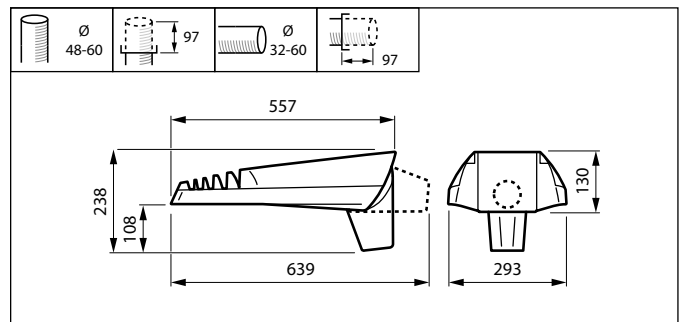

BGP713 Luma gen2 Mini Compact
bottom01

Cote