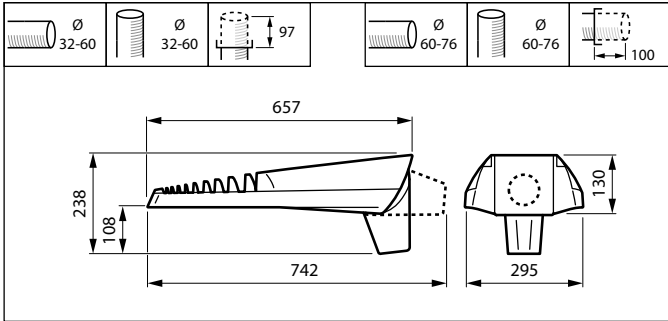

Luma gen2

Cote