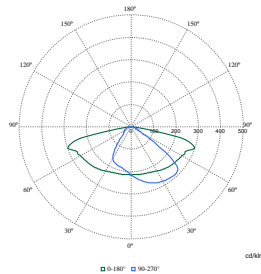

## Polar Wide Diagrams

**Polar Normal (separate) - BGP713 - 910925868406**

**Polar Normal (separate) - BGP7131 - 910925868409**

**Polar Normal (separate) - BGP7131 - 910925868407**

**Polar Normal (separate) - BGP7041 - 910925866542**