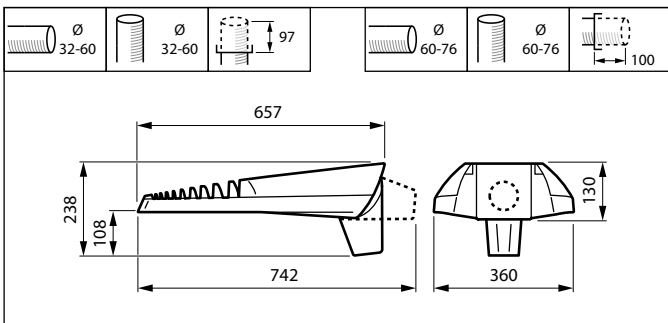

BGP713 Luma gen2 Mini Compact
bottom01

Cote