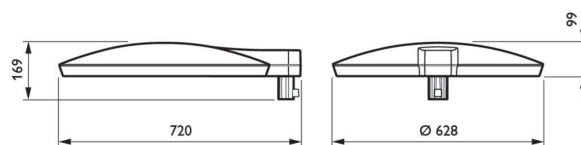

Cerere

- Centre orașe
- Parcuri și piețe
- Drumuri și străzi
- Zone comerciale

Versions

Right Curve-JSP532-SPP.jpg

CitySoul LED gen2 mini suspended

Cote

CitySoul gen2 LED Large

Cote