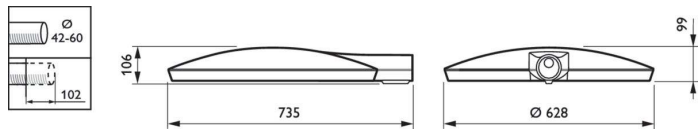

CitySoul gen2 LED Large

Cote