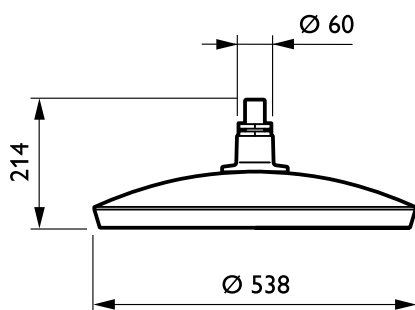

CitySoul gen2 LED Large

Caracteristici

- Compatibil cu gamele existente de stâlpi și bra e CitySoul
- O gamă variată de seturi elegante, dedicate și complete, care includ stâlpi și bra e, o op iune înclinabilă, variante duble în vârful stâlpului și catenare
- Eficacitate de până la 180 lm/W (în func ie de configura ie)
- Protejarea cerului întunecat cu ClearStar și CCT-uri calde, aprobate de DarkSky (1800–2200K, 2700K, 3000K), excluzând op iunile de montare rotativă (PA, SJ, P, W)
- Între inere ușoară la loca ie

Cerere

- Centre orașe
- Parcuri și piețe
- Drumuri și străzi
- Zone comerciale

Versions

CitySoul LED gen2 mini suspended

Cote