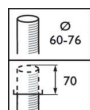

CitySoul gen2 LED Large

Caracteristici

- Compatibil cu gamele existente de stâlpi și bra e CitySoul
- O gamă variată de seturi elegante, dedicate și complete, care includ stâlpi și bra e, o op iune înclinabilă, variante duble în vârful stâlpului și catenare
- Eficacitate de până la 180 lm/W (în func ie de configura ie)
- Protejarea cerului întunecat cu ClearStar și CCT-uri calde, aprobate de DarkSky (1800–2200K, 2700K, 3000K), excluzând op iunile de montare rotativă (PA, SJ, P, W)
- Între inere ușoară la loca ie

Cerere

- Centre orașe
- Parcuri și piețe
- Drumuri și străzi
- Zone comerciale

Versions

CitySoul LED gen2 mini suspended

Cote