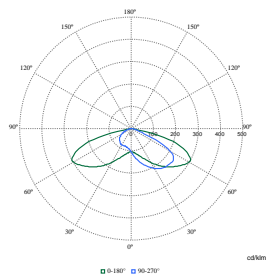

Polar Wide Diagrams

Polar Normal (separate) - BPP531I - 912300024411

Polar Normal (separate) - BPP531I - 912300024413

Polar Normal (separate) - BPP531I - 912300024412

CitySoul gen2 LED Large

Polar Wide Diagrams

**Polar Normal (separate) - BPP531I -
912300060815**

**Polar Normal (separate) - BPP531I -
912300060817**

**Polar Normal (separate) - BPP531I -
912300060816**

**Polar Normal (separate) - BPP531I -
912300060819**