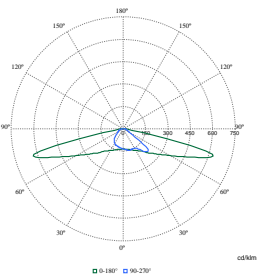

Order Code	Full Product Name	Consum de curent	Protec ie contra supratensiunii (regim comun/diferen ial)
87870200	BPP531 LED120-4S/830 II DM50 SRT IACZ-4-	92 W	Nivel standard de protec ie la supratensiune
37030300		66 W	Nivel standard de protec ie la supratensiune
37031000		66 W	Nivel standard de protec ie la supratensiune
37032700		66 W	Nivel standard de protec ie la supratensiune

Sistem mecanic și carcasă

Order Code	Full Product Name	Tip capac optic/lentilă
87868900	BRP531 LED120-4S/830 II DM50 D9 AL GR	Sticlă transparentă
87869600	BRP531 LED120-4S/830 II DM50 D9 SRG10 AL	Sticlă transparentă
37029700		Sticlă plată
37033400		Sticlă plată

Order Code	Full Product Name	Tip capac optic/lentilă
87870200	BPP531 LED120-4S/830 II DM50 SRT IACZ-4-	Sticlă transparentă
37030300		Sticlă plată
37031000		Sticlă plată
37032700		Sticlă plată

Date despre produs

Order Code	Full Product Name	Cod familie de produse
87868900	BRP531 LED120-4S/830 II DM50 D9 AL GR	BRP531
87869600	BRP531 LED120-4S/830 II DM50 D9 SRG10 AL	BRP531
37029700		BPP531
37033400		BPP531

Order Code	Full Product Name	Cod familie de produse
87870200	BPP531 LED120-4S/830 II DM50 SRT IACZ-4-	BPP531
37030300		BPP531
37031000		BPP531
37032700		BPP531

Polar Wide Diagrams

Polar Normal (separate) - BPP531I - 912300024411