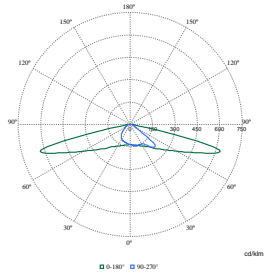

CitySoul gen2 LED Large

Polar Wide Diagrams

Polar Normal (separate) - BPP531I -
912300024411