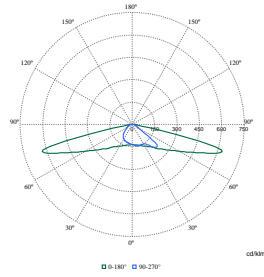

Polar Normal (separate) - BPP531I -
912300024413