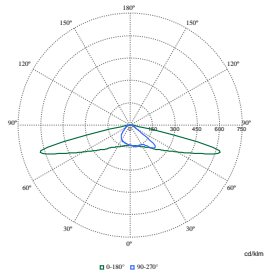

Polar Wide Diagrams

Polar Normal (separate) - BPP530I -
912300024408

Polar Normal (separate) - BPP530I -
912300024530

Polar Normal (separate) - BPP530I -
912300024531

Polar Normal (separate) - BPP530I -
912300024534