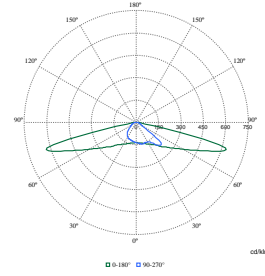

Polar Wide Diagrams

Polar Normal (separate) - BPP530I -
912300024408

Polar Normal (separate) - BPP530I -
912300024530

Polar Normal (separate) - BPP530I -
912300024531

Polar Normal (separate) - BPP530I -
912300024534