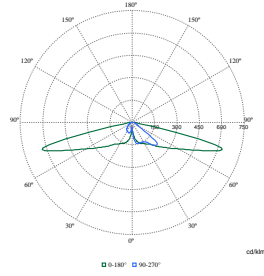

Polar Wide Diagrams

Polar Normal (separate) - BPP530I -
912300024408

Polar Normal (separate) - BPP530I -
912300024530

Polar Normal (separate) - BPP530I -
912300024531

Polar Normal (separate) - BPP530I -
912300024534