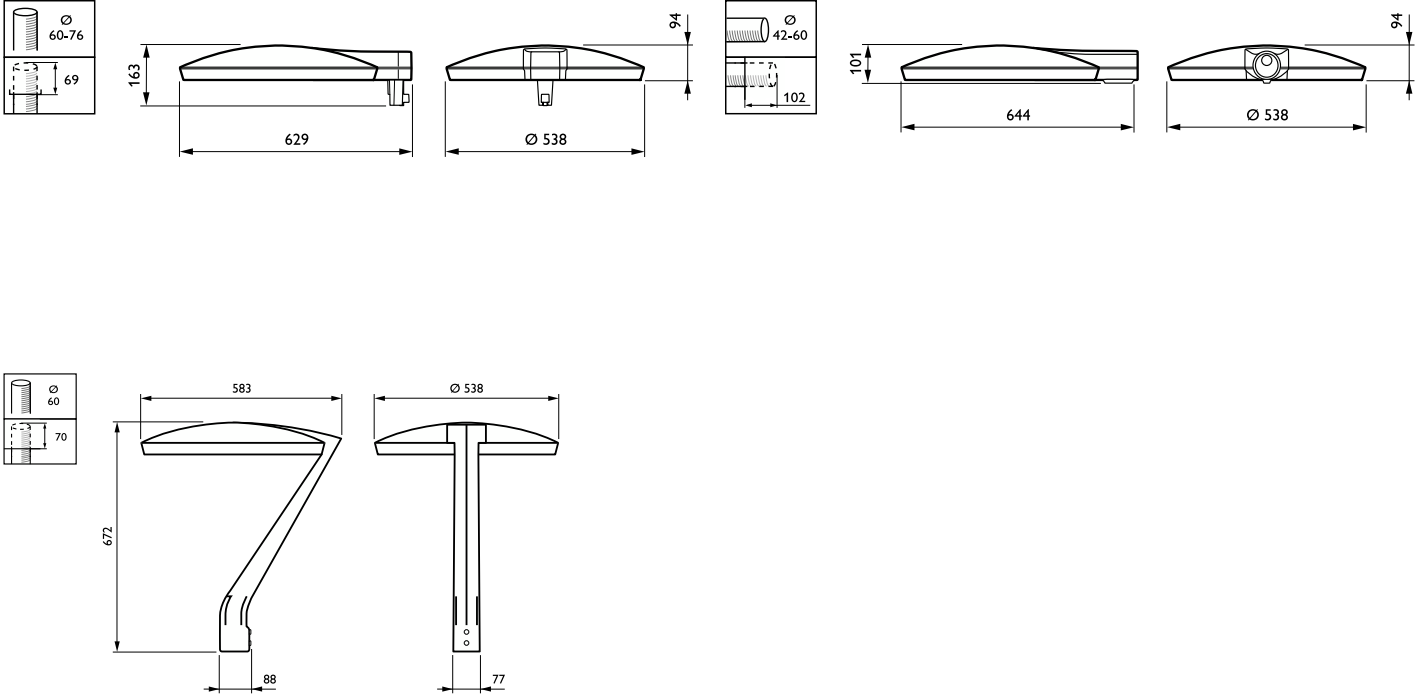

CitySoul gen2 LED Mini

Boyutlu çizim