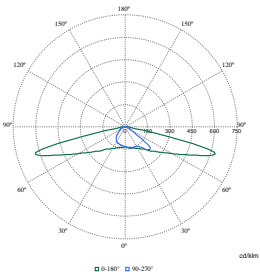

## Polar Wide Diagrams

Polar Normal (separate) - BPP530I - 912300024408

Polar Normal (separate) - BPP530I - 912300024530

Polar Normal (separate) - BPP530I - 912300024531

Polar Normal (separate) - BPP530I - 912300024534