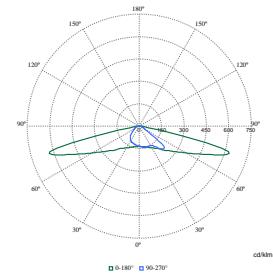

## Polar Wide Diagrams

Polar Normal (separate) - BPP530I - 912300024408

Polar Normal (separate) - BPP530I - 912300024530

Polar Normal (separate) - BPP530I - 912300024531

Polar Normal (separate) - BPP530I - 912300024534