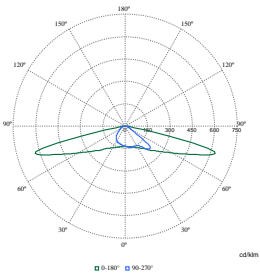

CitySoul gen2 LED Mini

Order Code	Full Product Name	Type de cache optique/de lentille
87865800	BPP530 LED60-4S/830 II DM50 D9 AL GR	Verre transparent
89203600	BPP532 LED60-4S/830 II DM50 D9 SRG10ALGR	Verre plat
89204300	BRP530 LED60-4S/830 II DM50 D9 SRG10ALGR	Verre plat

Order Code	Full Product Name	Type de cache optique/de lentille
89207400	BGP530 LED60-4S/830 II DM50 D9 SRG10 AL	Verre transparent
23980700	BSP530 LED60-4S/830 II DM50 D9 SRG10 AL	Verre plat

Données du produit

Order Code	Full Product Name	Code famille de produits
87865800	BPP530 LED60-4S/830 II DM50 D9 AL GR	BPP530
89203600	BPP532 LED60-4S/830 II DM50 D9 SRG10ALGR	BPP532
89204300	BRP530 LED60-4S/830 II DM50 D9 SRG10ALGR	BRP530

Order Code	Full Product Name	Code famille de produits
89207400	BGP530 LED60-4S/830 II DM50 D9 SRG10 AL	BGP530
23980700	BSP530 LED60-4S/830 II DM50 D9 SRG10 AL	BSP530

Polar Wide Diagrams

Polar Normal (separate) - BPP530I - 912300024408