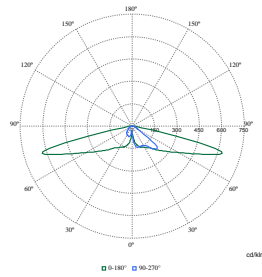

Polar Normal (separate) - BPP530I - 912300024530