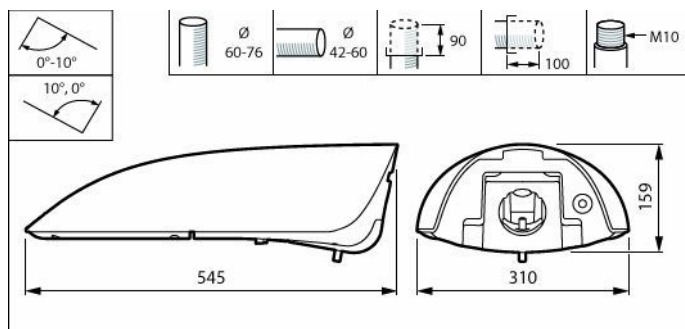

Måttskiss

BGP501 LED55-4S/740 II GF DM11 GR CO CLO