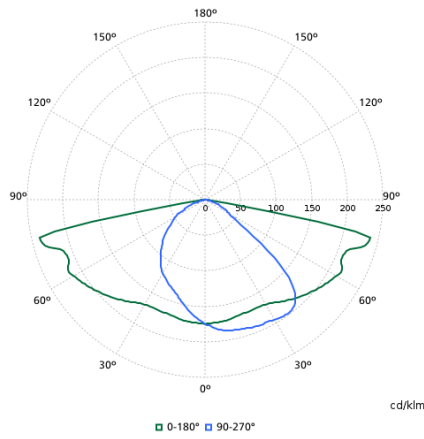

BGP501I - 910925867306