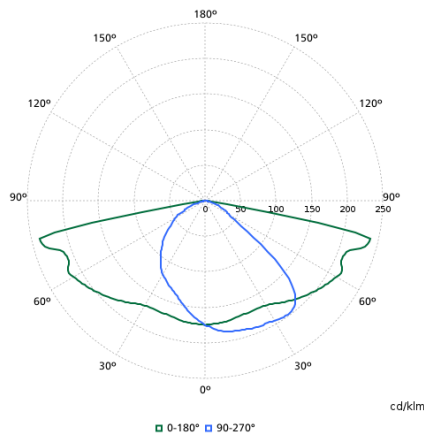

Polar normal diagrams

BGP501I - 910925866558

BGP501I - 910925867306

BGP501I - 910925867310

BGP501I - 910925867314

BGP501I - 910925867313

BGP502I - 910925867323