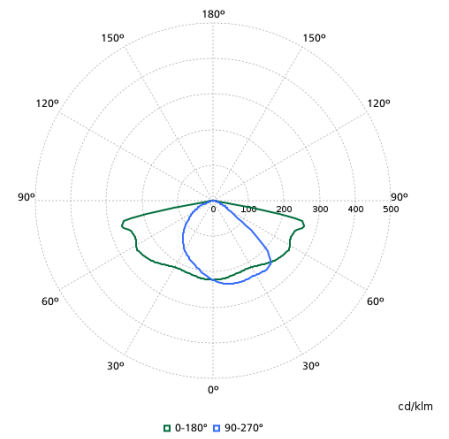

Polar normal diagrams

BGP501I - 910925866558

BGP501I - 910925867306

BGP501I - 910925867310

BGP501I - 910925867314

BGP501I - 910925867313

BGP502I - 910925867323