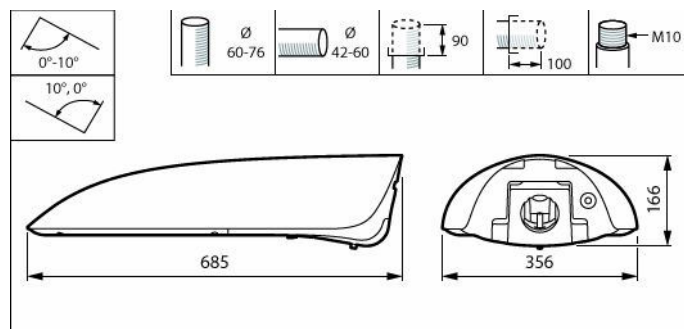

BGP502 LED180-4S/740 II GF DM11 GR CO CL