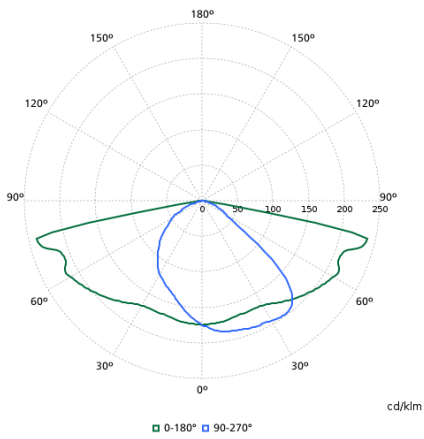

Polar normal diagrams

BGP501I - 910925866558

BGP501I - 910925867306

BGP501I - 910925867310

BGP501I - 910925867314

BGP501I - 910925867313

BGP502I - 910925867323