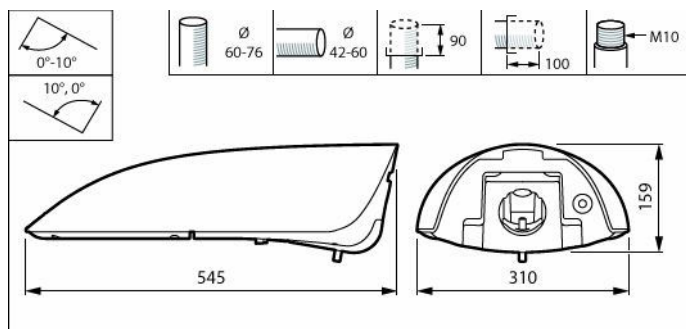

Rozmerový obrázok

BGP501 LED45-4S/740 II GF DM11 GR CO CLO

BGP502 LED110-4S/740 II DW10 FG GF SRTB

BGP501 LED18-4S/830 II DM10 PCC TXT GF

Podrobnosti o produkte

BGP501 Iridium gen4 Mini
Open2

BGP502 Iridium gen4
Medium Open2