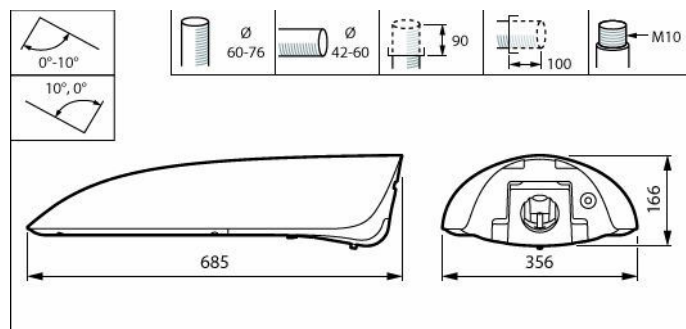

Rozmerový obrázok

BGP501 LED45-4S/740 II GF DM11 GR CO CLO

BGP502 LED110-4S/740 II DW10 FG GF SRTB

BGP501 LED18-4S/830 II DM10 PCC TXT GF

Podrobnosti o produkte

BGP501 Iridium gen4 Mini
Open2

BGP502 Iridium gen4
Medium Open2