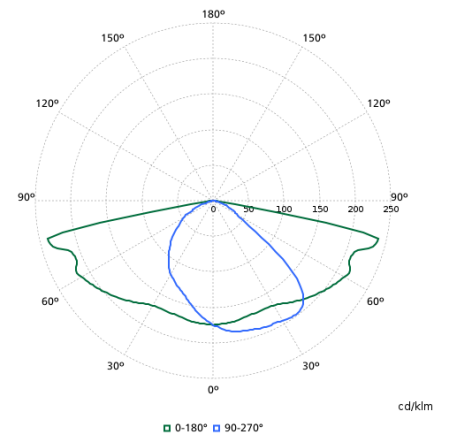

Polar normal diagrams

BGP501I - 910925866555

BGP501I - 910925866562

BGP501I - 910925866554

BGP502I - 910925866569

BGP501I - 910925866556

BGP501I - 910925867311