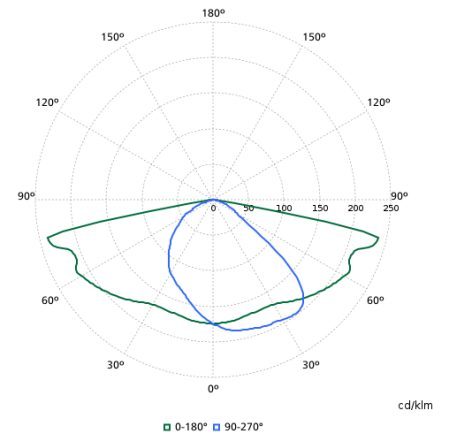

Polar normal diagrams

BGP501I - 910925866555

BGP501I - 910925866562

BGP501I - 910925866554

BGP502I - 910925866569

BGP501I - 910925866556

BGP501I - 910925867311