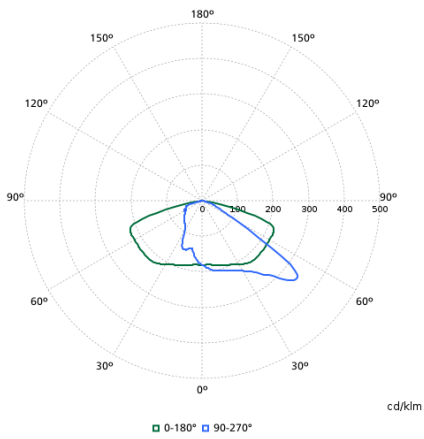

Polar normal diagrams

BGP501I - 910925866555

BGP501I - 910925866562

BGP501I - 910925866554

BGP502I - 910925866569

BGP501I - 910925866556

BGP501I - 910925867311