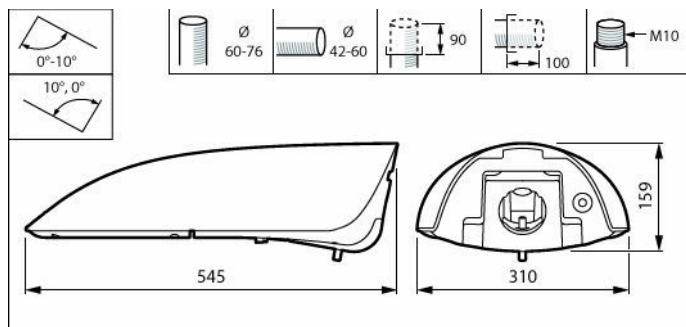

Rozmerový obrázok

BGP501 LED45-4S/740 II GF DM11 GR CO CLO

BGP502 LED110-4S/740 II DW10 FG GF SRTB

BGP501 LED18-4S/830 II DM10 PCC TXT GF

Podrobnosti o produkte

BGP501 Iridium gen4 Mini
Open2

BGP502 Iridium gen4
Medium Open2