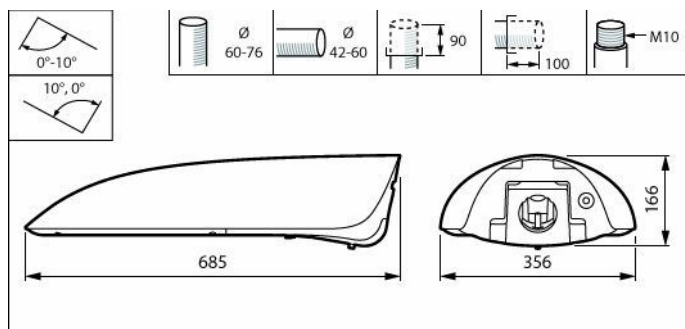

Versions

BGP502 Iridium gen4
Medium FG n

BGP502 Iridium gen4 Mini
FG n

Cote

BGP502 LED120-4S/830 DW10 BL1 FG GF SRTB

BGP501 LED10-4S/830 DW10 BL1 FG GF SRTB

Detalii produs

BGP502 Iridium gen4
Medium Open2