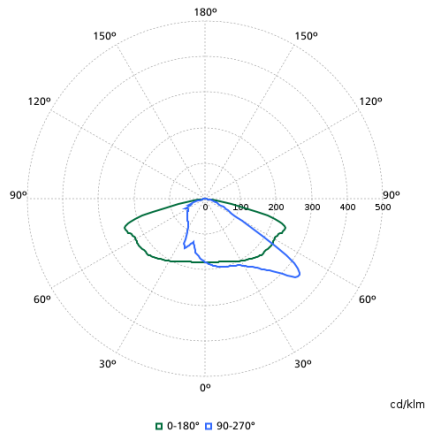

Date tehnice lumină

Order Code	Full Product Name	Flux luminos	Temperatură de culoare corelată (nom.)	Indice de redare a culorilor (IRC)	Culoare sursă de lumină	Lățime fasciculul de lumină corp de iluminat	Tip optic exterior
06001200	BGP502 LED110-4S/740 II DW10 FG GF SRTB	9.570 lm	4000 K	70	Alb neutru 740	34° x 62°	Distribuție largă 10
06003600	BGP502 LED120-4S/830 DW10 BL1 FG GF SRTB	9.890 lm	3000 K	80	Alb cald 830	13° x 60°	Distribuție largă 10
05986300	BGP501 LED10-4S/740 DM11 FG GF SRTB SP	900 lm	4000 K	70	Alb neutru 740	45° x 54°	Distribuție medie 11
05987000	BGP501 LED20-4S/740 DM11 FG GF SRTB S05Z	1.780 lm	4000 K	70	Alb neutru 740	45° x 54°	Distribuție medie 11
05988700	BGP501 LED27-4S/740 II DW10 FG GF SRTB S	2.430 lm	4000 K	70	Alb neutru 740	34° x 62°	Distribuție largă 10
05989400	BGP501 LED45-4S/740 II DW10 FG GF SRTB S	3.960 lm	4000 K	70	Alb neutru 740	34° x 62°	Distribuție largă 10
05991700	BGP501 LED10-4S/830 DW10 BL1 FG GF SRTB	910 lm	3000 K	80	Alb cald 830	13° x 60°	Distribuție largă 10
05997900	BGP501 LED18-4S/830 II DM10 PCC TXT GF	1.584 lm	3000 K	80	Alb cald 830	38° x 56°	Distribuție medie 10

Polar normal diagrams

BGP501I - 910925866555

BGP501I - 910925866562

BGP501I - 910925866554

BGP502I - 910925866569

BGP501I - 910925866556