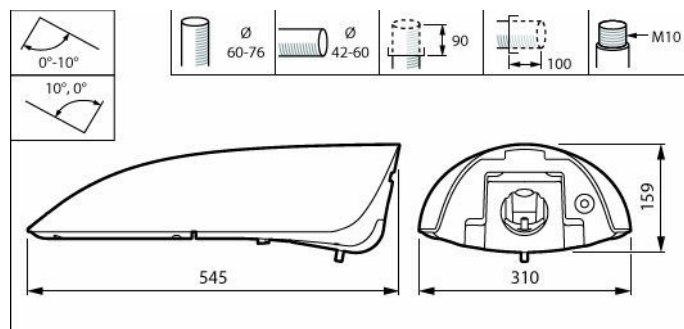

Versions

BGP502 Iridium gen4
Medium FG n

BGP502 Iridium gen4 Mini
FG n

Cote

BGP502 LED120-4S/830 DW10 BL1 FG GF SRTB

BGP501 LED10-4S/830 DW10 BL1 FG GF SRTB

Detalii produs

BGP502 Iridium gen4
Medium Open2