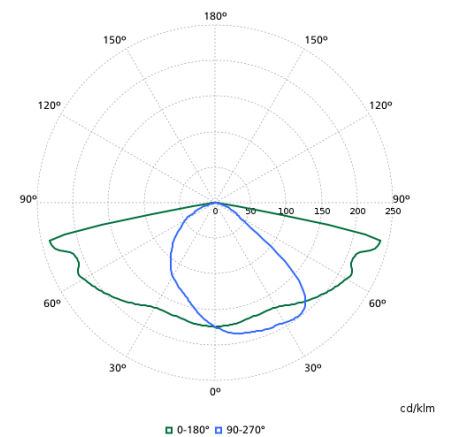

Date tehnice lumină

Order Code	Full Product Name	Flux luminos	Temperatură de culoare corelată (nom.)	Indice de redare a culorilor (IRC)	Culoare sursă de lumină	Lățime fasciculul de lumină corp de iluminat	Tip optic exterior
06001200	BGP502 LED110-4S/740 II DW10 FG GF SRTB	9.570 lm	4000 K	70	Alb neutru 740	34° x 62°	Distribuție largă 10
06003600	BGP502 LED120-4S/830 DW10 BL1 FG GF SRTB	9.890 lm	3000 K	80	Alb cald 830	13° x 60°	Distribuție largă 10
05986300	BGP501 LED10-4S/740 DM11 FG GF SRTB SP	900 lm	4000 K	70	Alb neutru 740	45° x 54°	Distribuție medie 11
05987000	BGP501 LED20-4S/740 DM11 FG GF SRTB S05Z	1.780 lm	4000 K	70	Alb neutru 740	45° x 54°	Distribuție medie 11
05988700	BGP501 LED27-4S/740 II DW10 FG GF SRTB S	2.430 lm	4000 K	70	Alb neutru 740	34° x 62°	Distribuție largă 10
05989400	BGP501 LED45-4S/740 II DW10 FG GF SRTB S	3.960 lm	4000 K	70	Alb neutru 740	34° x 62°	Distribuție largă 10
05991700	BGP501 LED10-4S/830 DW10 BL1 FG GF SRTB	910 lm	3000 K	80	Alb cald 830	13° x 60°	Distribuție largă 10
05997900	BGP501 LED18-4S/830 II DM10 PCC TXT GF	1.584 lm	3000 K	80	Alb cald 830	38° x 56°	Distribuție medie 10

Polar normal diagrams

BGP501I - 910925866555

BGP501I - 910925866562

BGP501I - 910925866554

BGP502I - 910925866569

BGP501I - 910925866556