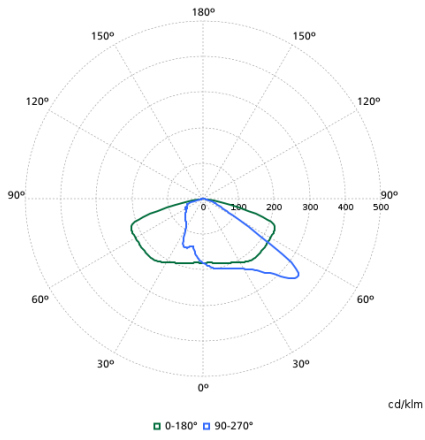

Date tehnice lumină

Order Code	Full Product Name	Flux luminos	Temperatură de culoare corelată (nom.)	Indice de redare a culorilor (IRC)	Culoare sursă de lumină	Lățime fasciculul de lumină corp de iluminat	Tip optic exterior
06001200	BGP502 LED110-4S/740 II DW10 FG GF SRTB	9.570 lm	4000 K	70	Alb neutru 740	34° x 62°	Distribuție largă 10
06003600	BGP502 LED120-4S/830 DW10 BL1 FG GF SRTB	9.890 lm	3000 K	80	Alb cald 830	13° x 60°	Distribuție largă 10
05986300	BGP501 LED10-4S/740 DM11 FG GF SRTB SP	900 lm	4000 K	70	Alb neutru 740	45° x 54°	Distribuție medie 11
05987000	BGP501 LED20-4S/740 DM11 FG GF SRTB S05Z	1.780 lm	4000 K	70	Alb neutru 740	45° x 54°	Distribuție medie 11
05988700	BGP501 LED27-4S/740 II DW10 FG GF SRTB S	2.430 lm	4000 K	70	Alb neutru 740	34° x 62°	Distribuție largă 10
05989400	BGP501 LED45-4S/740 II DW10 FG GF SRTB S	3.960 lm	4000 K	70	Alb neutru 740	34° x 62°	Distribuție largă 10
05991700	BGP501 LED10-4S/830 DW10 BL1 FG GF SRTB	910 lm	3000 K	80	Alb cald 830	13° x 60°	Distribuție largă 10
05997900	BGP501 LED18-4S/830 II DM10 PCC TXT GF	1.584 lm	3000 K	80	Alb cald 830	38° x 56°	Distribuție medie 10

Polar normal diagrams

BGP501I - 910925866555

BGP501I - 910925866562

BGP501I - 910925866554

BGP502I - 910925866569

BGP501I - 910925866556