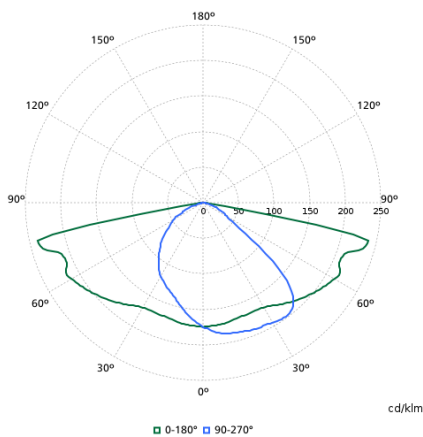

Sistem mecanic și carcasă

Order Code	Full Product Name	Tip capac optic/lentilă
06001200	BGP502 LED110-4S/740 II DW10 FG GF SRTB	Sticlă
06003600	BGP502 LED120-4S/830 DW10 BL1 FG GF SRTB	Sticlă
05986300	BGP501 LED10-4S/740 DM11 FG GF SRTB SP	Sticlă
05987000	BGP501 LED20-4S/740 DM11 FG GF SRTB S05Z	Sticlă
05988700	BGP501 LED27-4S/740 II DW10 FG GF SRTB S	Sticlă
05989400	BGP501 LED45-4S/740 II DW10 FG GF SRTB S	Sticlă
05991700	BGP501 LED10-4S/830 DW10 BL1 FG GF SRTB	Sticlă
05997900	BGP501 LED18-4S/830 II DM10 PCC TXT GF	Polycarbonat

Date despre produs

Order Code	Full Product Name	Cod familie de produse
06001200	BGP502 LED110-4S/740 II DW10 FG GF SRTB	BGP502
06003600	BGP502 LED120-4S/830 DW10 BL1 FG GF SRTB	BGP502
05986300	BGP501 LED10-4S/740 DM11 FG GF SRTB SP	BGP501
05987000	BGP501 LED20-4S/740 DM11 FG GF SRTB S05Z	BGP501
05988700	BGP501 LED27-4S/740 II DW10 FG GF SRTB S	BGP501
05989400	BGP501 LED45-4S/740 II DW10 FG GF SRTB S	BGP501
05991700	BGP501 LED10-4S/830 DW10 BL1 FG GF SRTB	BGP501
05997900	BGP501 LED18-4S/830 II DM10 PCC TXT GF	BGP501

Polar normal diagrams

BGP501I - 910925866555