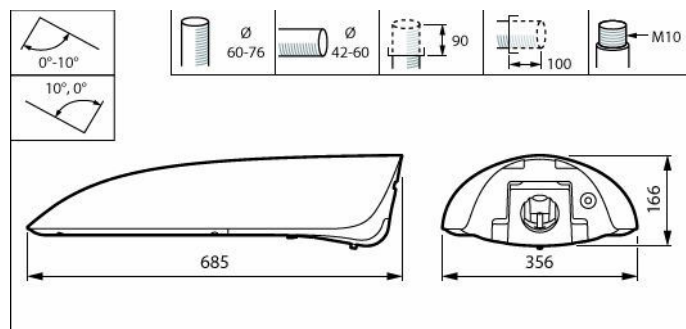

BGP502 LED75-4S/740 II GF DM32 MSP CLO