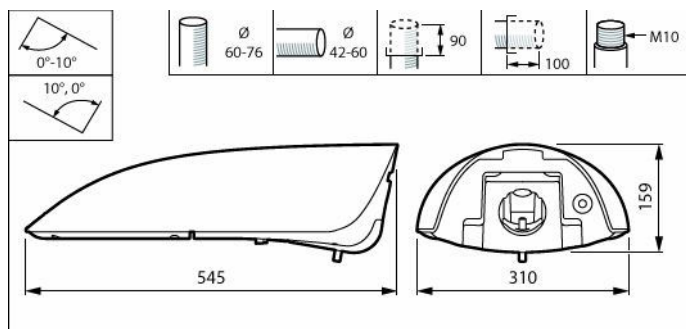

Målskisse

BGP501 LED45-4S/740 II GF DM32 MSP CLO