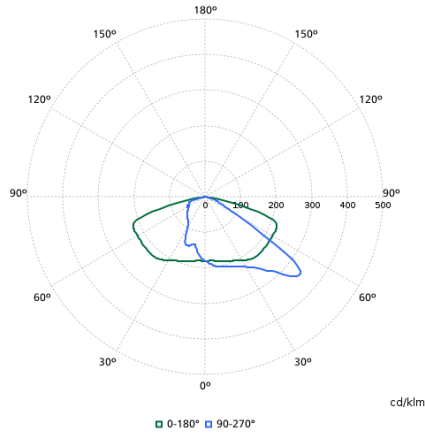

BGP502I - 910925866569