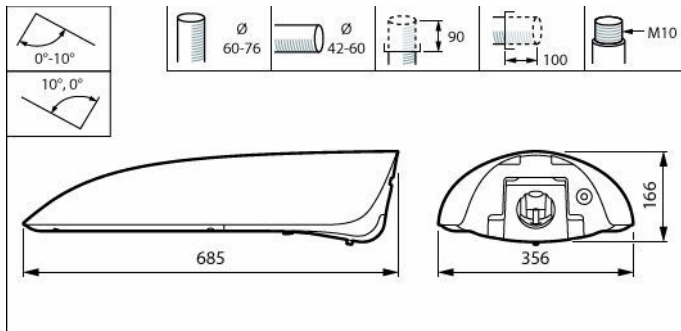

Maatschets

BGP502 LED110-4S/740 II DW10 FG GF SRTB