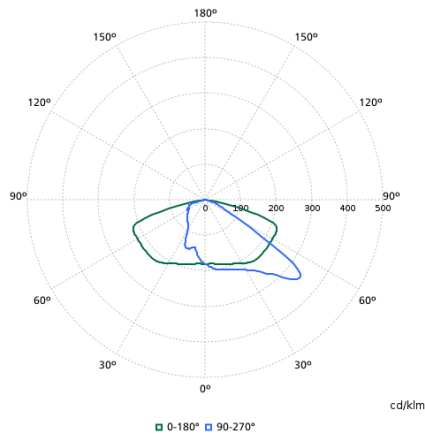

BGP502I - 910925866569