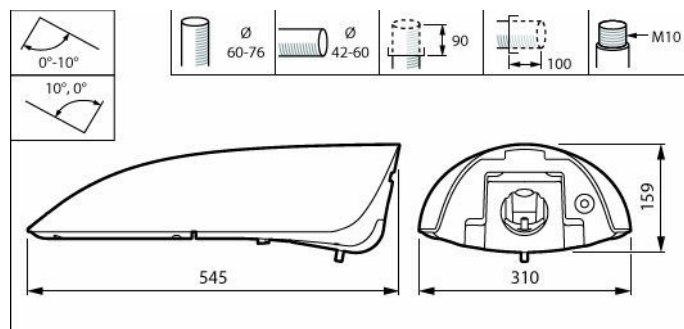

BGP501 LED45-4S/740 II DW10 FG GF SRTB S