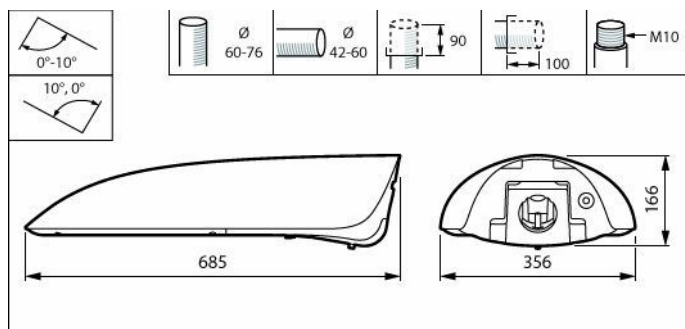

Maatschets

BGP502 LED110-4S/740 II DW10 FG GF SRTB