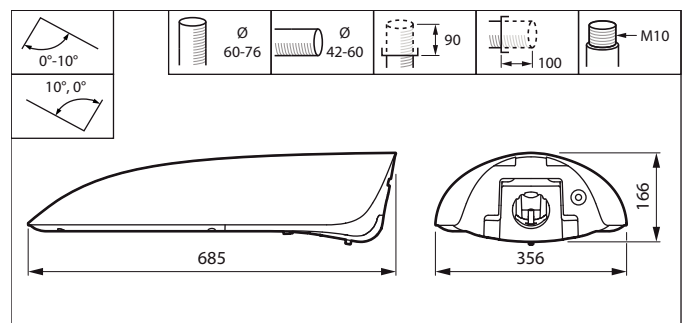

Iridium gen4

Hyödyt

- Huoltoa helpottava ja korjausta nopeuttava työkaluton avaus ja GearFlex-moduuli. Huoltotunnisteen avulla varaosan voi tunnistaa heti.
- Tieopastusvalo, jossa kirkas kupu ja visuaalinen miellyttävyys Gentlebeamilla
- Valmis järjestelmä SR-kannalla yhteyden muodostamiseksi Interact City -valaistuksenohjausohjelmistoon sekä kolmannen osapuolen valaistuksenohjausjärjestelmiin ja tunnistimiin

Ominaisuudet

- Uudet kaarevat kuvut opastavaan tai visuaalisesti miellyttävään valaistukseen
- Korkea iskunkestävyys, IK10
- Mukana tuleva näytteillepanovalaistus auttaa 1) pitämään yllä lepakoille suotuisia ekosysteemejä ja 2) pitämään yötaivaan pimeänä ja vähentämään valosaastetta.
- Valotehokkuus jopa 155 lm/w
- Valittavana on yli 40 erilaista keilaa ja erilaisia sisäisiä häikäisysuojia

Käyttökohteet

- Moottoritiet, kaupunkien väliset valtatie, puisto- ja valtakadut, liikenneympyrät, suojatiet
- Asuinalueiden kadut, sivukadut, aukiot, puistot, pyörä- ja kävelytiet, leikkikentät
- Pysäköintialueet, teollisuusalueet, huoltoasemat, ratapihat, lentokentät, satamat, vesitiet

Versions

BGP502 Iridium gen4 Medium FG n

Mittapiirros