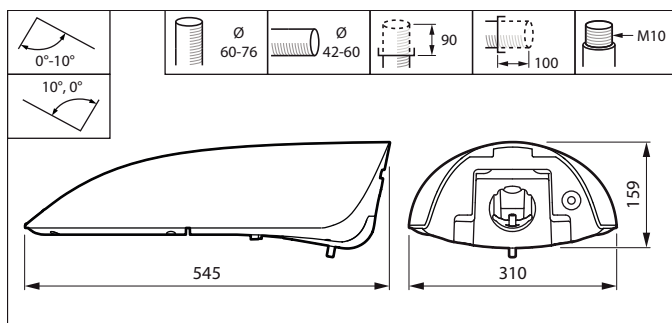

Iridium gen4

Hyödyt

- Huoltoa helpottava ja korjausta nopeuttava työkaluton avaus ja GearFlex-moduuli. Huoltotunnisteen avulla varaosan voi tunnistaa heti.
- Tieopastusvalo, jossa kirkas kupu ja visuaalinen miellyttävyys Gentlebeamilla
- Valmis järjestelmä SR-kannalla yhteyden muodostamiseksi Interact City -valaistuksenohjausohjelmistoon sekä kolmannen osapuolen valaistuksenohjausjärjestelmiin ja tunnistimiin

Ominaisuudet

- Uudet kaarevat kuvut opastavaan tai visuaalisesti miellyttävään valaistukseen
- Korkea iskunkestävyys, IK10
- Mukana tuleva näytteillepanovalaistus auttaa 1) pitämään yllä lepakoille suotuisia ekosysteemejä ja 2) pitämään yötaivaan pimeänä ja vähentämään valosaastetta.
- Valotehokkuus jopa 155 lm/w
- Valittavana on yli 40 erilaista keilaa ja erilaisia sisäisiä häikäisysuojia

Käyttökohteet

- Moottoritiet, kaupunkien väliset valtatie, puisto- ja valtakadut, liikenneympyrät, suojatiet
- Asuinalueiden kadut, sivukadut, aukiot, puistot, pyörä- ja kävelytiet, leikkikentät
- Pysäköintialueet, teollisuusalueet, huoltoasemat, ratapihat, lentokentät, satamat, vesitiet

Versions

BGP502 Iridium gen4 Medium FG n

Mittapiirros