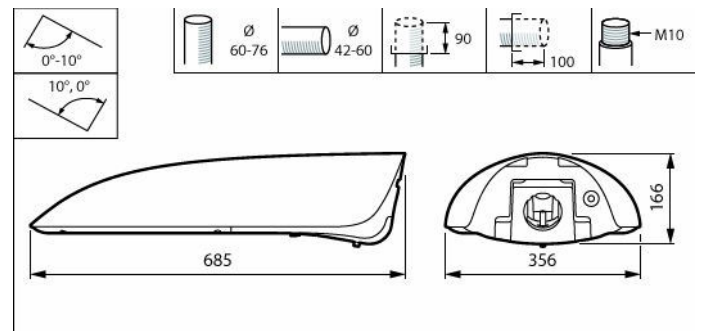

BGP502 LED130-4S/740 II GF DM11 GR CO CL