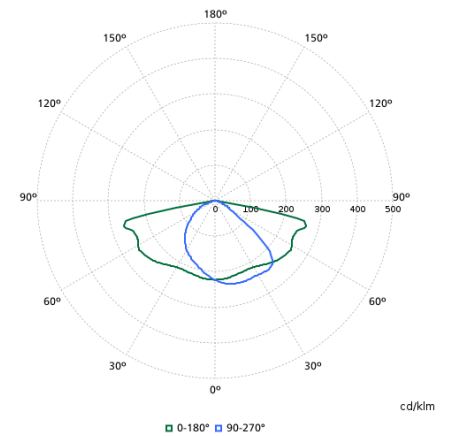

Polar normal diagrams

BGP501I - 910925867301

BGP501I - 910925867308

BGP502I - 910925867321