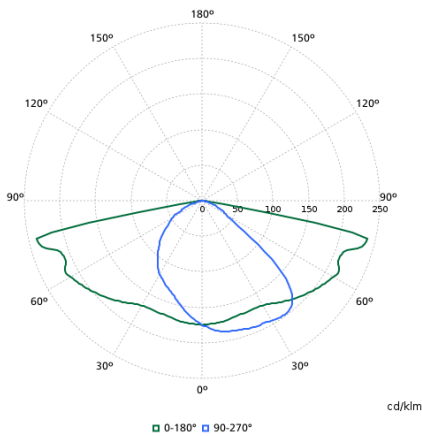

Valaistuksen tekniset tiedot

Order Code	Full Product Name	Valovirta
910925867321	BGP502 LED130-4S/740 II GF DM11 GR CO CL	10 625 lm
910925867301	BGP501 LED16-4S/740 II GF DM11 GR CO CLO	1 395 lm
910925867308	BGP501 LED40-4S/740 II GF DM11 GR CO CLO	3 471 lm

Käyttö- ja sähkö tiedot

Order Code	Full Product Name	Tehonkulutus
910925867321	BGP502 LED130-4S/740 II GF DM11 GR CO CL	75 W
910925867301	BGP501 LED16-4S/740 II GF DM11 GR CO CLO	10,6 W
910925867308	BGP501 LED40-4S/740 II GF DM11 GR CO CLO	24 W

Tuotetiedot

Order Code	Full Product Name	Tuoteperheen koodi
910925867321	BGP502 LED130-4S/740 II GF DM11 GR CO CL	BGP502
910925867301	BGP501 LED16-4S/740 II GF DM11 GR CO CLO	BGP501
910925867308	BGP501 LED40-4S/740 II GF DM11 GR CO CLO	BGP501

Polar normal diagrams

BGP501I - 910925867301