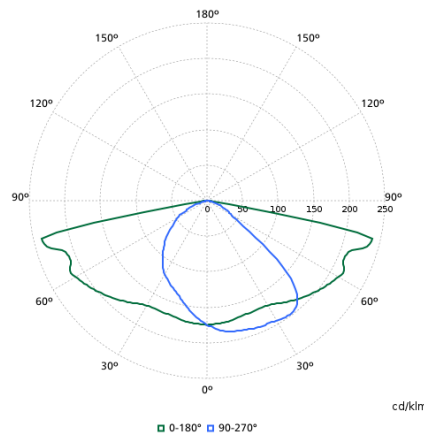

BGP501I - 910925867308