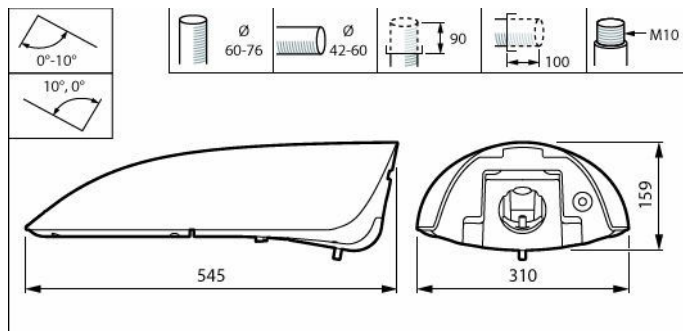

Mittapiirros

BGP501 LED40-4S/740 II GF DM11 GR CO CLO