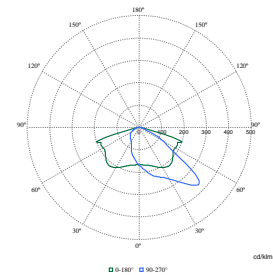

Polar Wide Diagrams

Polar Normal (separate) - BGP501I - 910925867304

Polar Normal (separate) - BGP501I - 910925867305

Polar Normal (separate) - BGP502I - 910925867317

Polar Normal (separate) - BGP502I - 910925867316