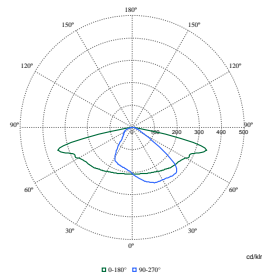

Polar Wide Diagrams

Polar Normal (separate) - BGP501I - 910925867304

Polar Normal (separate) - BGP501I - 910925867305

Polar Normal (separate) - BGP502I - 910925867317

Polar Normal (separate) - BGP502I - 910925867316