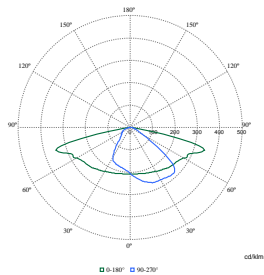

Iridium gen4

Lysteknisk (2/2)

Order Code	Full Product Name	Lysstrøm	Optiktype til brug
			udendørs
910925867316	BGP502 LED45-4S/740 II GF DM31 GR MSP CO	3.828 lm	Lysfordeling, middel 31
910925867317	BGP502 LED45-4S/830 II GF DM31 GR MSP CO	3.698 lm	Lysfordeling, middel 31

Order Code	Full Product Name	Lysstrøm	Optiktype til brug
			udendørs
910925867304	BGP501 LED24-4S/740 II GF DM10 GR MSP CO	2.136 lm	Lysfordeling, middel 10
910925867305	BGP501 LED24-4S/830 II GF DM10 GR MSP CO	2.160 lm	Lysfordeling, middel 10

Drift og el

Order Code	Full Product Name	Strømforbrug
910925867316	BGP502 LED45-4S/740 II GF DM31 GR MSP CO	28 W
910925867317	BGP502 LED45-4S/830 II GF DM31 GR MSP CO	36 W

Order Code	Full Product Name	Strømforbrug
910925867304	BGP501 LED24-4S/740 II GF DM10 GR MSP CO	15 W
910925867305	BGP501 LED24-4S/830 II GF DM10 GR MSP CO	17 W

Produktdata

Order Code	Full Product Name	Produktsæriekode
910925867316	BGP502 LED45-4S/740 II GF DM31 GR MSP CO	BGP502
910925867317	BGP502 LED45-4S/830 II GF DM31 GR MSP CO	BGP502

Order Code	Full Product Name	Produktsæriekode
910925867304	BGP501 LED24-4S/740 II GF DM10 GR MSP CO	BGP501
910925867305	BGP501 LED24-4S/830 II GF DM10 GR MSP CO	BGP501

Polar Wide Diagrams

Polar Normal (separate) - BGP501I - 910925867304