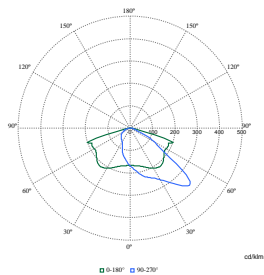

Polar Wide Diagrams

Polar Normal (separate) - BGP501I - 910925867304

Polar Normal (separate) - BGP501I - 910925867305

Polar Normal (separate) - BGP502I - 910925867317

Polar Normal (separate) - BGP502I - 910925867316