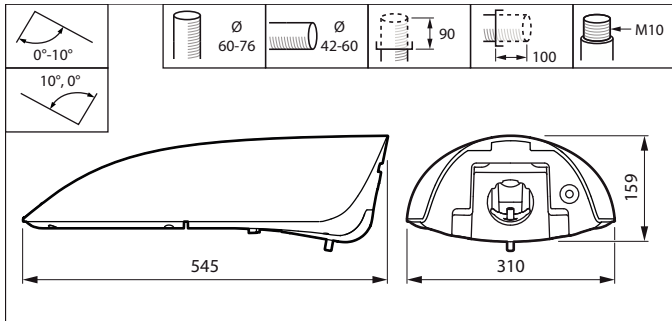

Versions

BGP502 Iridium gen4 Medium FG n

BGP502 Iridium gen4 Mini FG n

Iridium gen4

Målskitse

Oplysninger om produktet

BGP501 Iridium gen4 Mini Open2

BGP501 Iridium gen4 Mini Cable1