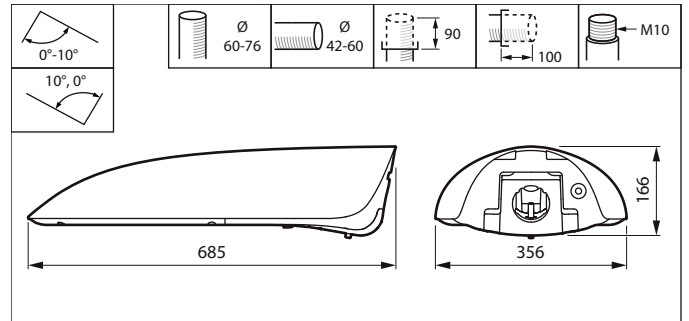

Versions

BGP502 Iridium gen4 Medium FG n

BGP502 Iridium gen4 Mini FG n

Iridium gen4

Målskitse

Oplysninger om produktet

BGP501 Iridium gen4 Mini Open2

BGP501 Iridium gen4 Mini Cable1