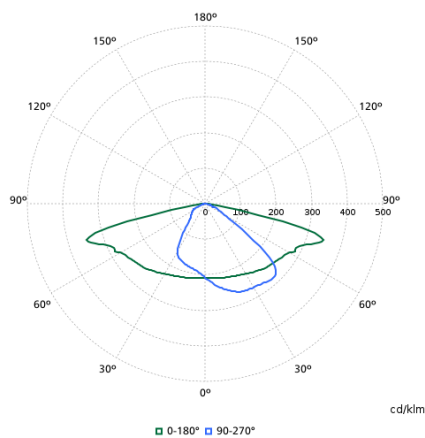

BGP501I - 910925867305