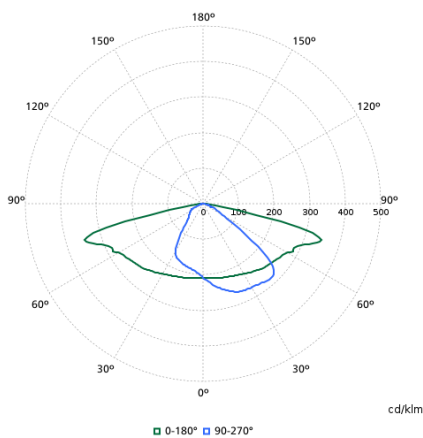

Lysteknik

Order Code	Full Product Name	Lysstrøm	Korreleret farvetemperatur (nom.)	Farvegengivelsesindeks (CRI)	Lyskildefarve	Armaturlysstrålespredning	Optiktype til brug udendørs
910925867316	BGP502 LED45-4S/740 II GF DM31 GR MSP CO	3.828 lm	4000 K	70	740 Neutral hvid	30° x 60°	Lysfordeling, middel 31
910925867317	BGP502 LED45-4S/830 II GF DM31 GR MSP CO	3.698 lm	3000 K	80	830 Varm hvid	30° x 60°	Lysfordeling, middel 31
910925867304	BGP501 LED24-4S/740 II GF DM10 GR MSP CO	2.136 lm	4000 K	70	740 Neutral hvid	38° x 56°	Lysfordeling, middel 10
910925867305	BGP501 LED24-4S/830 II GF DM10 GR MSP CO	2.160 lm	3000 K	80	830 Varm hvid	38° x 56°	Lysfordeling, middel 10

Drift og el

Order Code	Full Product Name	Strømforbrug
910925867316	BGP502 LED45-4S/740 II GF DM31 GR MSP CO	28 W
910925867317	BGP502 LED45-4S/830 II GF DM31 GR MSP CO	36 W
910925867304	BGP501 LED24-4S/740 II GF DM10 GR MSP CO	15 W
910925867305	BGP501 LED24-4S/830 II GF DM10 GR MSP CO	17 W

Produktdata

Order Code	Full Product Name	Produktseriekode
910925867316	BGP502 LED45-4S/740 II GF DM31 GR MSP CO	BGP502
910925867317	BGP502 LED45-4S/830 II GF DM31 GR MSP CO	BGP502
910925867304	BGP501 LED24-4S/740 II GF DM10 GR MSP CO	BGP501
910925867305	BGP501 LED24-4S/830 II GF DM10 GR MSP CO	BGP501

Polar normal diagrams

BGP501I - 910925867304