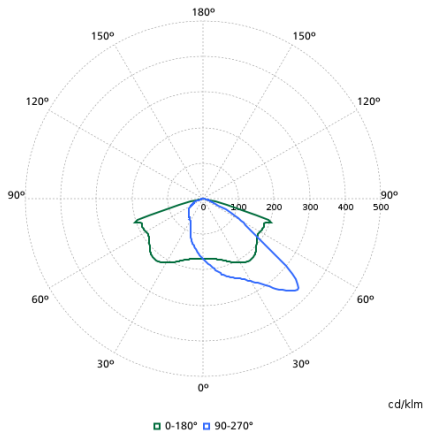

Polar normal diagrams

BGP501I - 910925867304

BGP501I - 910925867305

BGP502I - 910925867317

BGP502I - 910925867316