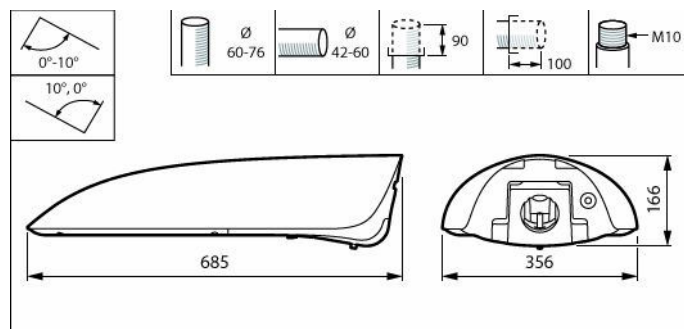

BGP502 LED45-4S/740 II GF DM31 GR MSP CO