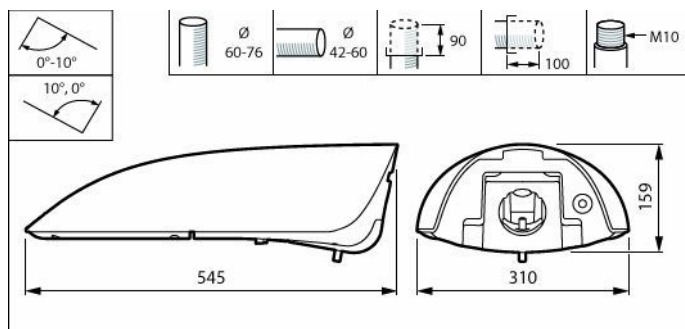

Målskitse

BGP501 LED24-4S/830 II GF DM10 GR MSP CO