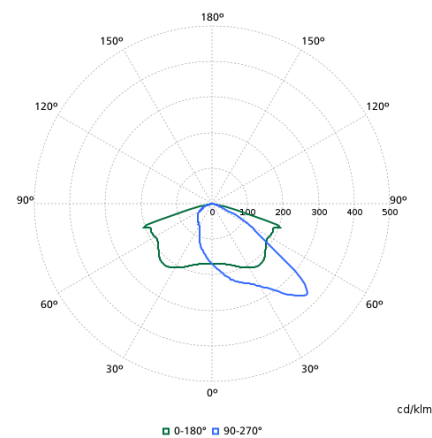

Polar normal diagrams

BGP501I - 910925867304

BGP501I - 910925867305

BGP502I - 910925867317

BGP502I - 910925867316