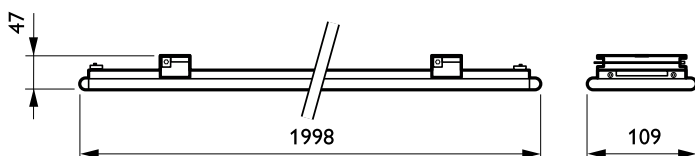

Vlastnosti

- Lineárne svetidlo s dĺžkami 1 alebo 2 metre
- Napájač nie je integrovaný: inštalácia so vzdialeným napájačom
- Široká škála svetelnej účinnosti: 3 000 až 30 000 lm
- Viac možností montáže a pripojenia
- Kompatibilita s našimi ovládacími prvkami tunelov a ovládacími prvkami tretích strán
- Servisný štítok: identifikácia na základe QR kódu na získavanie informácií týkajúcich sa montáže, údržby a náhradných dielov

Aplikácie

- Tunely
- Podchody

Rozmerový obrázok