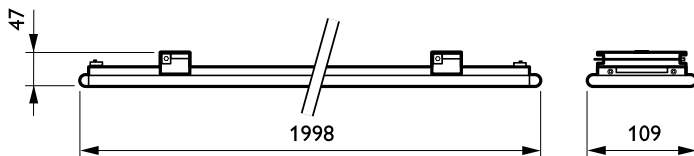

TubeLine

Caracteristici

- Aparat de iluminat liniar, cu lungimi de 1 sau 2 metri
- Balastul nu este integrat: configurare/instalare cu balasturi la distanță
- Gamă largă de pachete de lumeni: 3.000-30.000 lm
- Opțiuni multiple de montare și conectivitate
- Compatibil și cu sisteme de control pentru tuneluri de la terți
- Identificare prin cod QR(Service Tag) pentru informații despre întreținere, instalare și piese de schimb

Cerere

- Tuneluri
- Pasaje

Versions

TubeLine BGP360

Cote

TubeLine

Detalii produs

TubeLine_BGP360-DP01.tif

TubeLine_BGP360_ZGP360-
DP09.tif

Informații generale

Balast inclus	Nu
Echipping	-
Sursă de lumină înlocuibilă	Nu
Număr de unități de echipament	1 unitate
Etichetă de service	Da

Date tehnice lumină

Lăime fascicul de lumină corp de iluminat	150°
Culoare sursă de lumină	Alb neutru 740
Temperatură de culoare corelată (nom.)	4000 K
Indice de redare a culorilor (IRC)	70
Tip optic exterior	Tunel de distribuție simetric
Randament luminos orientat în sus	0