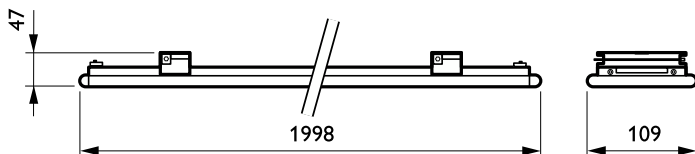

TubeLine

Funktioner

- Lineært lysarmatur med 1 eller 2 meters længde
- Driver ikke integreret: fjernindstilling af driver
- Stort udvalg af lumenpakker: 3.000 til 30.000 lm
- Flere monterings- og tilslutningsmuligheder
- Kompatibel med tunnelstyringer fra Philips og andre producenter
- Service-tag: QR-baseret identifikation for at få informationer om vedligeholdelse, installation og reservedele

Anvendelsesområder

- Tunnel
- Underføring

Målskitse

Oplysninger om produktet

TubeLine_BGP360-DP01.tif

TubeLine_BGP360-DP02.tif

TubeLine_BGP360-DP03.tif

TubeLine_BGP360-DP04.tif