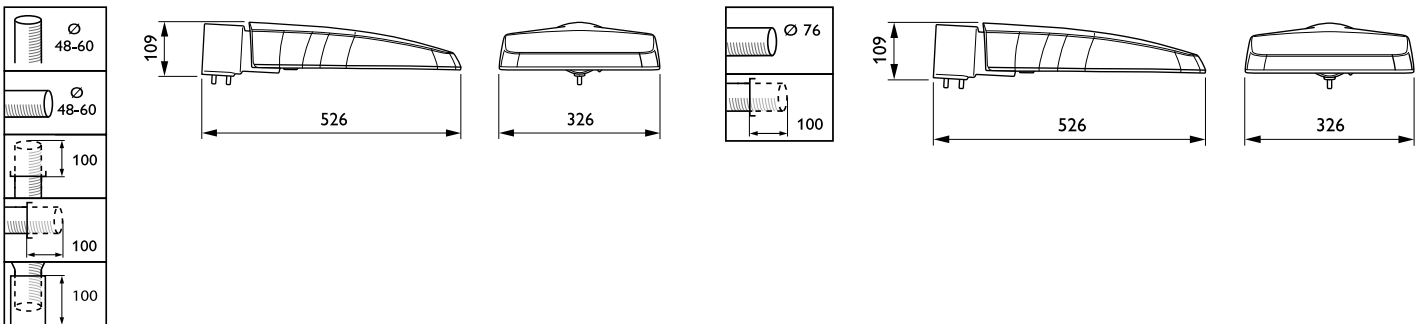

ClearWay gen2

Cerere

- Drumuri urbane și rezidențiale
- Piste pentru biciclete și alei pietonale
- Drumuri secundare
- Parcări

Versions

ClearWay gen2 Core-BGP307

Clearway gen2

Cote