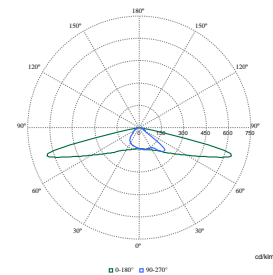

Polar Normal (separate) - BGP307I - 910925864597