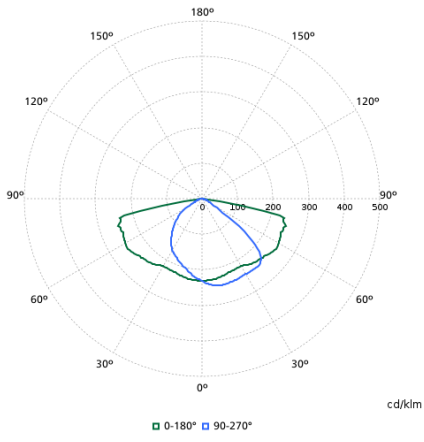

BGP307I - 910925865151