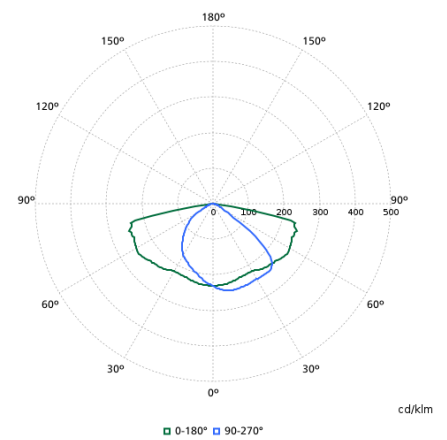

BGP307I - 910925865248