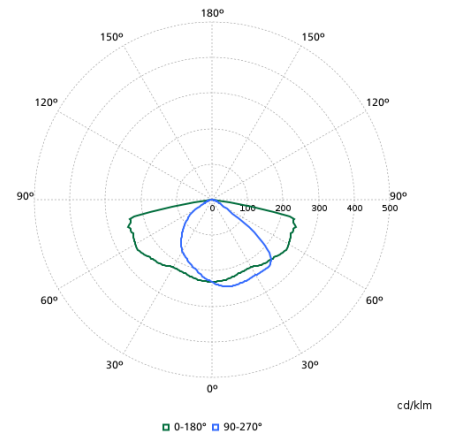

BGP307I - 910925865153