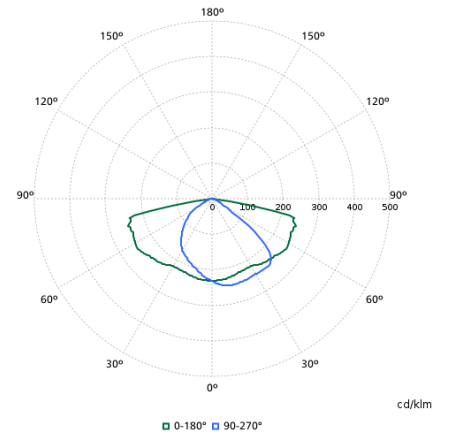

BGP307I - 910925865551