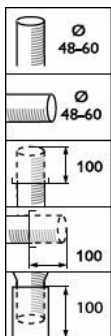

Versions

ClearWay gen2 Performer-
BGP307

- Regeling van de kantelhoek zonder de lichtkap te openen
- ClearWay gen2 is ook uitgerust met een speciaal lichtrecept dat een donkere nachthemel behoudt.

Maatschets