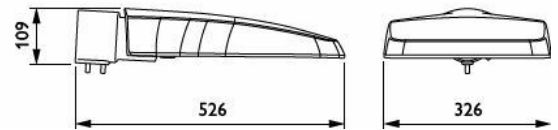

Versions

ClearWay gen2 Performer-
BGP307

- Regeling van de kantelhoek zonder de lichtkap te openen
- ClearWay gen2 is ook uitgerust met een speciaal lichtrecept dat een donkere nachthemel behoudt.

Maatschets