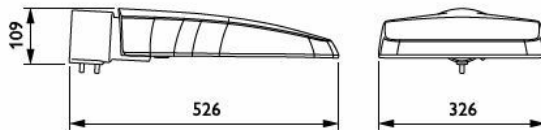

Versions

ClearWay gen2 Performer-
BGP307

- Regeling van de kantelhoek zonder de lichtkap te openen
- ClearWay gen2 is ook uitgerust met een speciaal lichtrecept dat een donkere nachthemel behoudt.

Maatschets