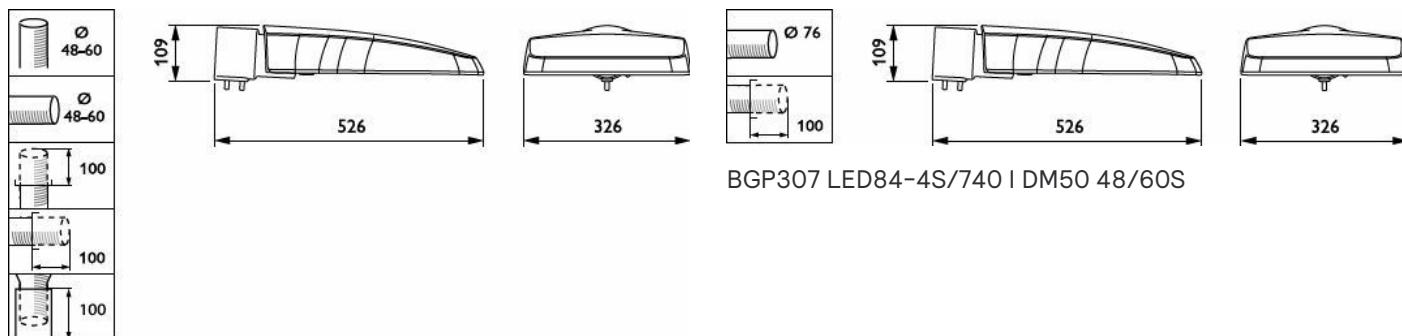

Versions

ClearWay gen2 Performer-
BGP307

- Regeling van de kantelhoek zonder de lichtkap te openen
- ClearWay gen2 is ook uitgerust met een speciaal lichtrecept dat een donkere nachthemel behoudt.

Maatschets