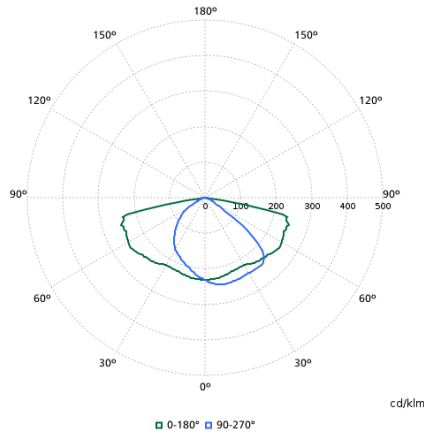

BGP307I - 910925865153