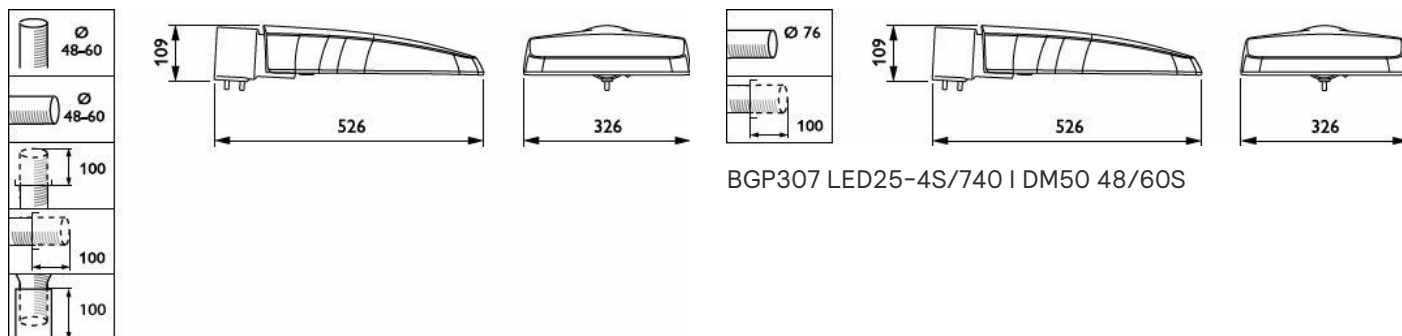

- Regeling van de kantelhoek zonder de lichtkap te openen
- ClearWay gen2 is ook uitgerust met een speciaal lichtrecept dat een donkere nachthemel behoudt.

Versions

ClearWay gen2 Performer-
BGP307

Maatschets