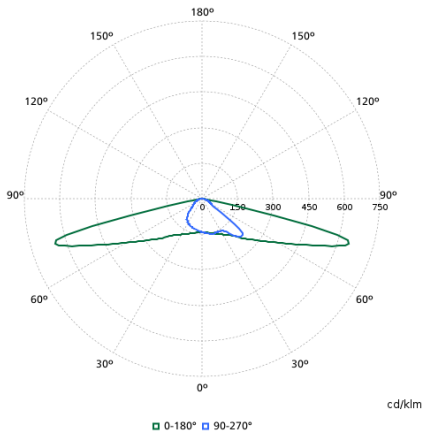

Polar normal diagrammen

BGP307I - 910925864604

BGP307I - 910925864592

BGP307I - 910925864597

BGP307I - 910925864590

BGP307I - 910925865134

BGP307I - 910925864593

BGP307I - 910925864595