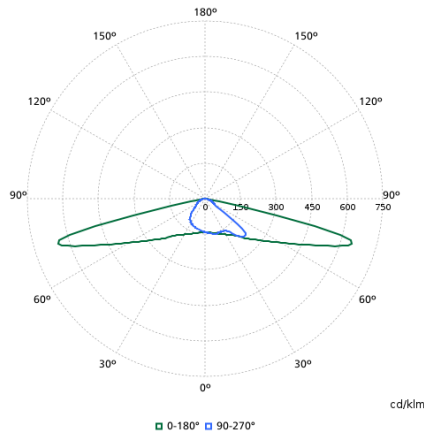

Polar normal diagrammen

BGP307I - 910925864604

BGP307I - 910925864592

BGP307I - 910925864597

BGP307I - 910925864590

BGP307I - 910925865134

BGP307I - 910925864593

BGP307I - 910925864595