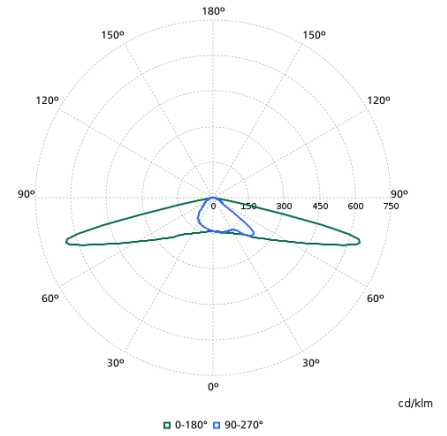

BGP307I - 910925864597