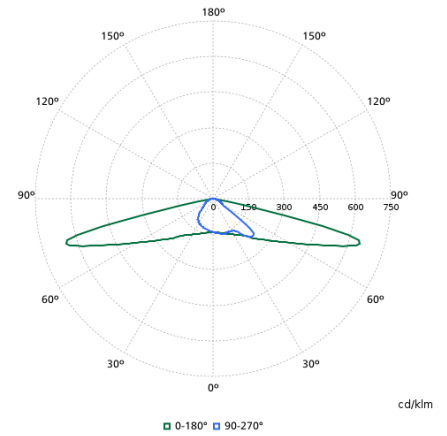

Polar normal diagrammen

BGP307I - 910925864604

BGP307I - 910925864592

BGP307I - 910925864597

BGP307I - 910925864590

BGP307I - 910925865134

BGP307I - 910925864593

BGP307I - 910925864595