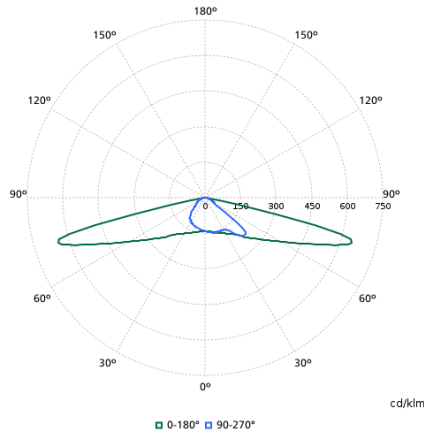

BGP307I - 910925864592