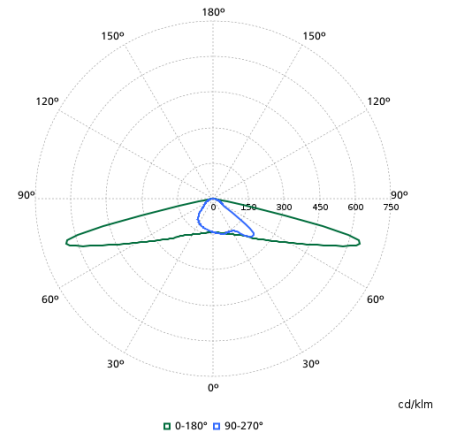

BGP307I - 910925864588