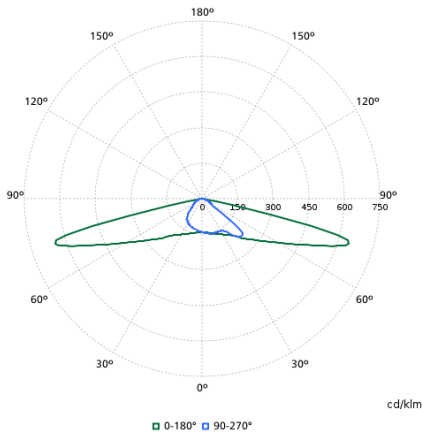

Polar normal diagrammen

BGP307I - 910925864604

BGP307I - 910925864592

BGP307I - 910925864597

BGP307I - 910925864590

BGP307I - 910925865134

BGP307I - 910925864593

BGP307I - 910925864595