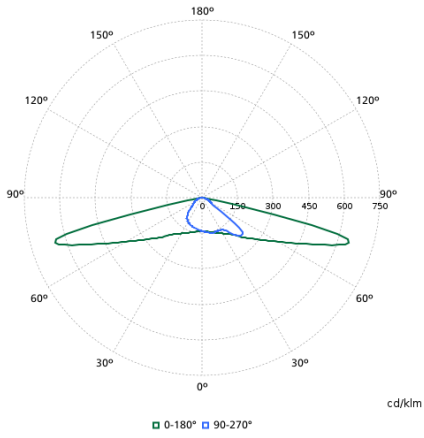

BGP307I - 910925864589