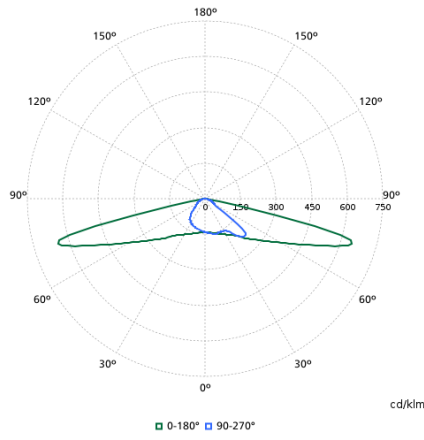

Polar normal diagrammen

BGP307I - 910925864604

BGP307I - 910925864592

BGP307I - 910925864597

BGP307I - 910925864590

BGP307I - 910925865134

BGP307I - 910925864593

BGP307I - 910925864595