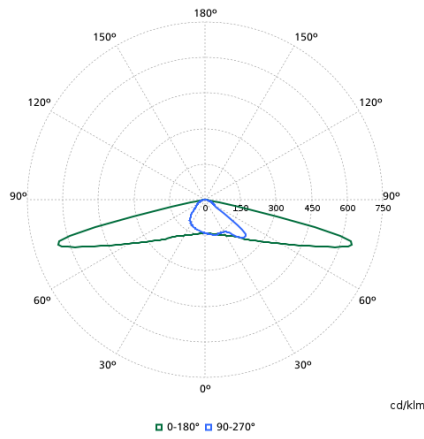

BGP307I - 910925864592