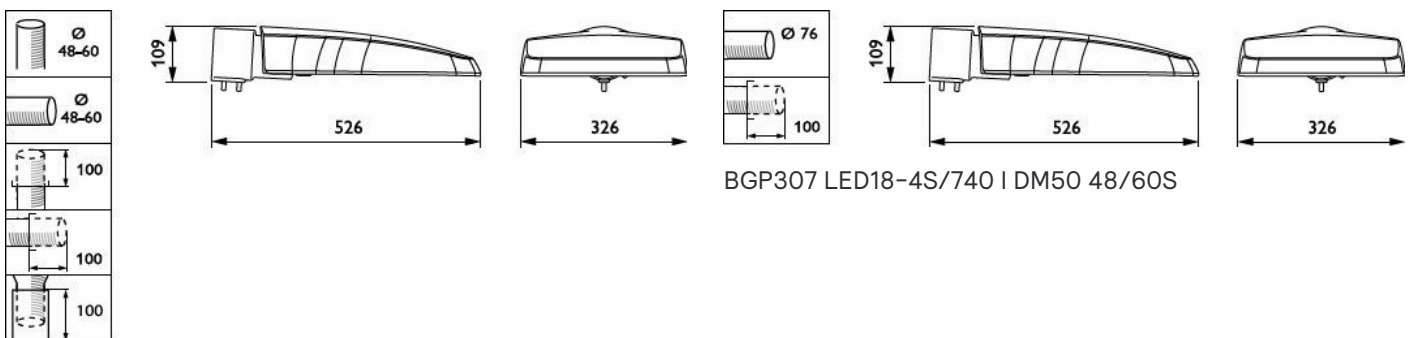

Versions

ClearWay gen2 Performer-
BGP307

ClearWay gen2 Core-
BGP307

Clearway gen2

Méretezett rajza

BGP307 LED99-4S/740 II DM11 CLO 48/60S

BGP307 LED18-4S/740 I DM50 48/60S

Általános információ