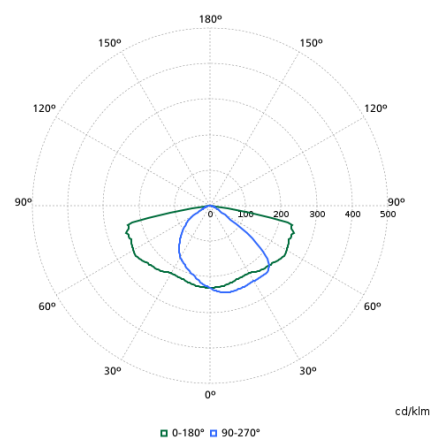

BGP307I - 910925865245