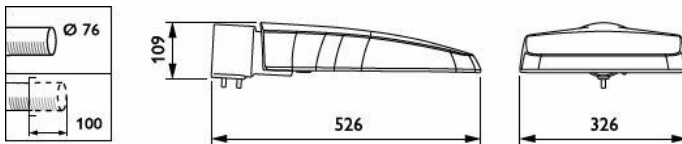

Versions

ClearWay gen2 Performer-BGP307

Plano de dimensiones

BGP307 LED35-4S/740 | DM11 48/76S

Información general

| | |
|------------------------------|----------|
| Fuente de luz sustituible | Sí |
| Número de unidades de equipo | 1 unidad |
| Driver incluido | Sí |
| Service tag | Sí |