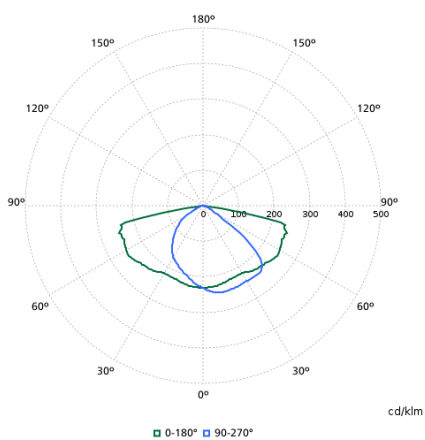

Datos técnicos de la luz

Order Code	Full Product Name	Flujo luminoso
99630000	BGP307 LED35-4S/740 I DM11 48/76S	3.045 lm
99631700	BGP307 LED69-4S/740 I DM11 48/76S	6.090 lm
99632400	BGP307 LED120-4S/740 I DM11 48/76S	10.200 lm

Operativos y eléctricos

Order Code	Full Product Name	Consumo de energía
99630000	BGP307 LED35-4S/740 I DM11 48/76S	21,5 W
99631700	BGP307 LED69-4S/740 I DM11 48/76S	40,5 W
99632400	BGP307 LED120-4S/740 I DM11 48/76S	72 W

Diagramas polares de distribución luminosa

BGP307I - 910925865151