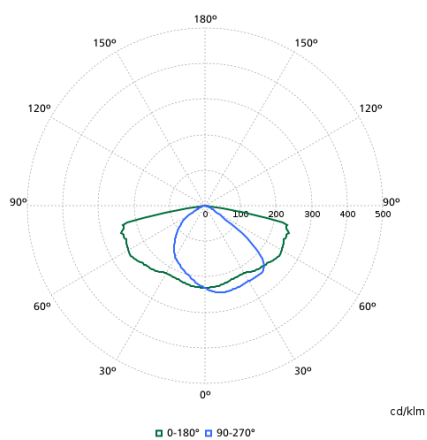

BGP307I - 910925865153