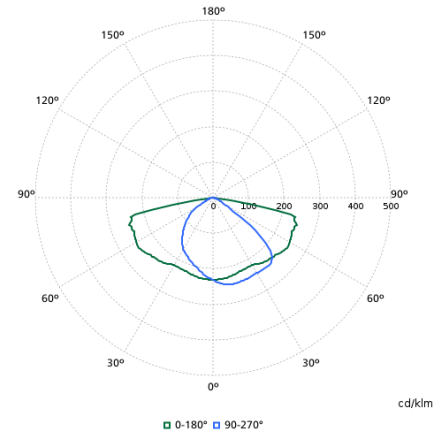

BGP307I - 910925865248