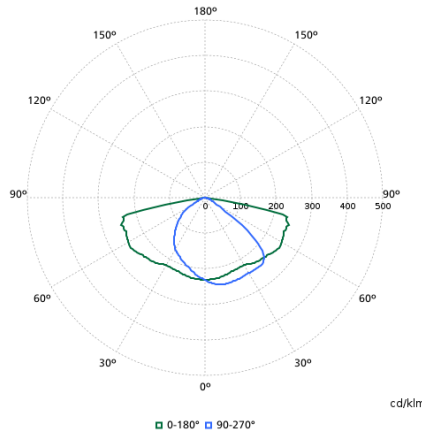

## Polar normal diagrams

BGP307I - 910925864604

BGP307I - 910925864592

BGP307I - 910925864597

BGP307I - 910925864587

BGP307I - 910925864586

BGP307I - 910925864590

BGP307I - 910925865134