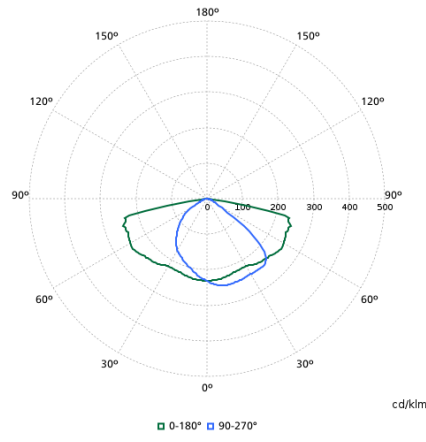

BGP307I - 910925865211