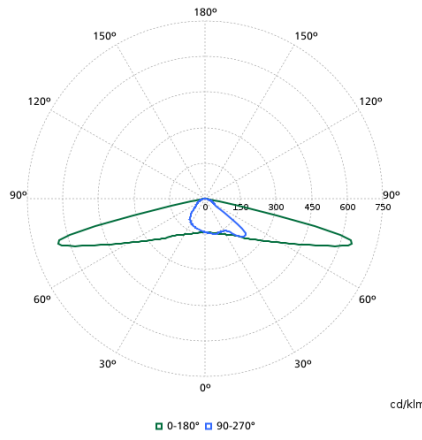

## Polar normal diagrams

BGP307I - 910925864604

BGP307I - 910925864592

BGP307I - 910925864597

BGP307I - 910925864587

BGP307I - 910925864586

BGP307I - 910925864590

BGP307I - 910925865134