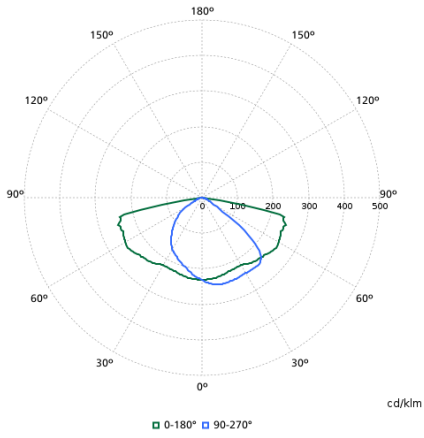

BGP307I - 910925865213