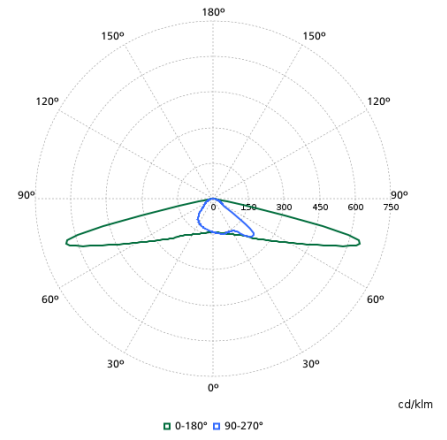

## Polar normal diagrams

BGP307I - 910925864604

BGP307I - 910925864592

BGP307I - 910925864597

BGP307I - 910925864587

BGP307I - 910925864586

BGP307I - 910925864590

BGP307I - 910925865134