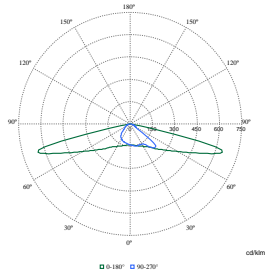

Polar Wide Diagrams

Polar Normal (separate) - BGP3071 - 910925864593

Polar Normal (separate) - BGP3071 - 910925864595

Polar Normal (separate) - BGP3071 - 910925864584

Polar Normal (separate) - BGP3071 - 910925864588