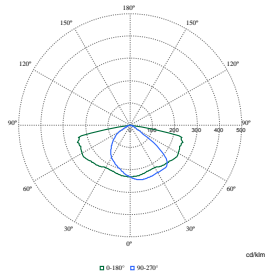

Polar Normal (separate) - BGP3071 - 910925865251