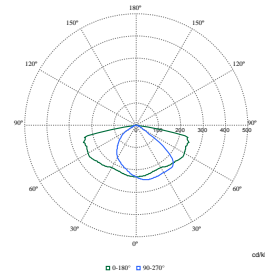

Polar Normal (separate) - BGP3071 - 910925865242