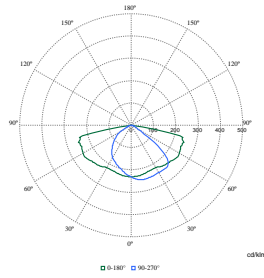

Polar Normal (separate) - BGP3071 - 910925865245