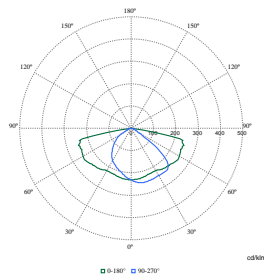

Polar Normal (separate) - BGP307I - 910925865151