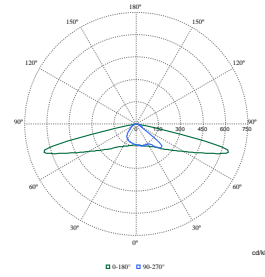

Polar Wide Diagrams

Polar Normal (separate) - BGP3071 - 910925864593

Polar Normal (separate) - BGP3071 - 910925864595

Polar Normal (separate) - BGP3071 - 910925864584

Polar Normal (separate) - BGP3071 - 910925864588