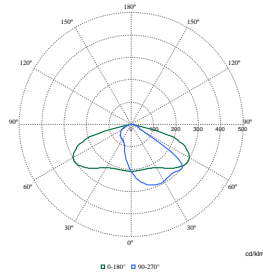

## Polar Wide Diagrams

**Polar Normal (separate) - BGP3071 -  
910925867804**

**Polar Normal (separate) - BGP3071 -  
910925868941**