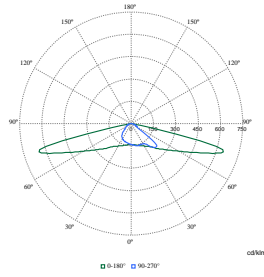

Polar Wide Diagrams

Polar Normal (separate) - BGP3071 - 910925864593

Polar Normal (separate) - BGP3071 - 910925864595

Polar Normal (separate) - BGP3071 - 910925864584

Polar Normal (separate) - BGP3071 - 910925864588