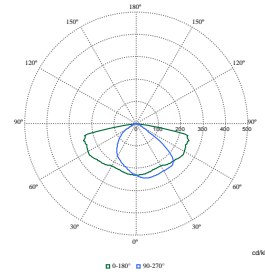

Polar Normal (separate) - BGP3071 - 910925865153