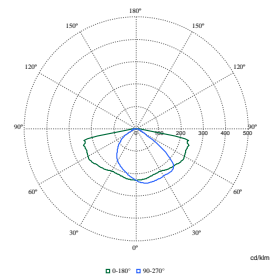

Polar Normal (separate) - BGP307I - 910925865551