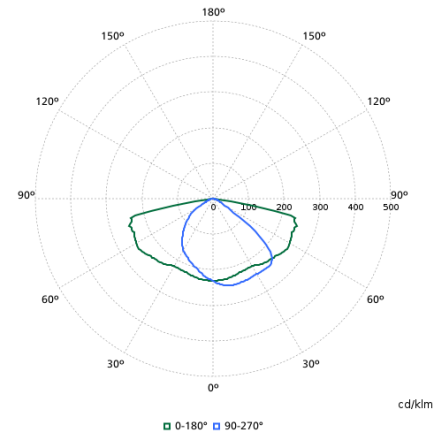

BGP307I - 910925865551