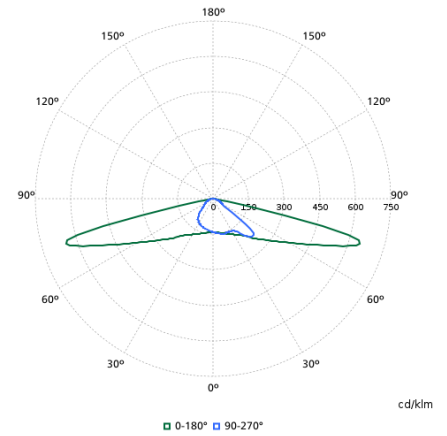

## Polar normal diagrams

BGP307I - 910925864604

BGP307I - 910925864592

BGP307I - 910925864597

BGP307I - 910925864587

BGP307I - 910925864586

BGP307I - 910925864590

BGP307I - 910925865134