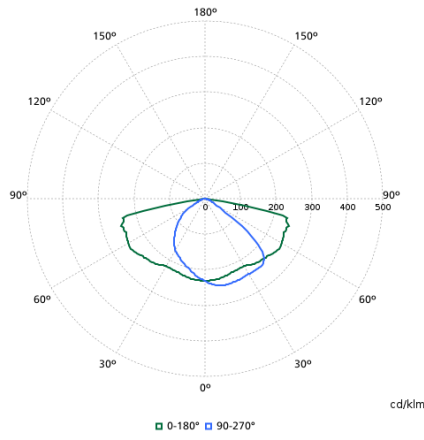

BGP307I - 910925865245