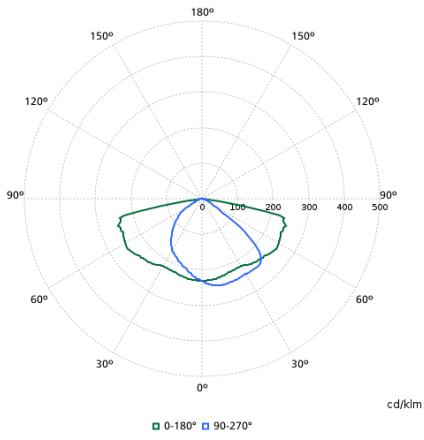

BGP307I - 910925865251