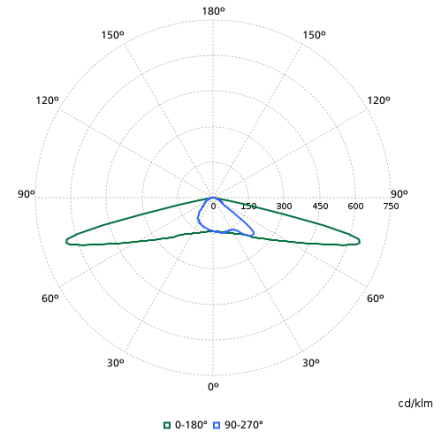

BGP307I - 910925864584