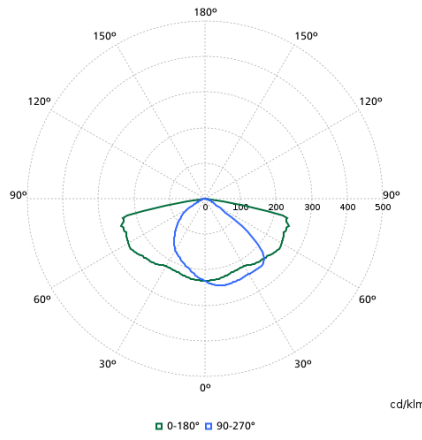

## Polar normal diagrams

BGP307I - 910925864604

BGP307I - 910925864592

BGP307I - 910925864597

BGP307I - 910925864587

BGP307I - 910925864586

BGP307I - 910925864590

BGP307I - 910925865134