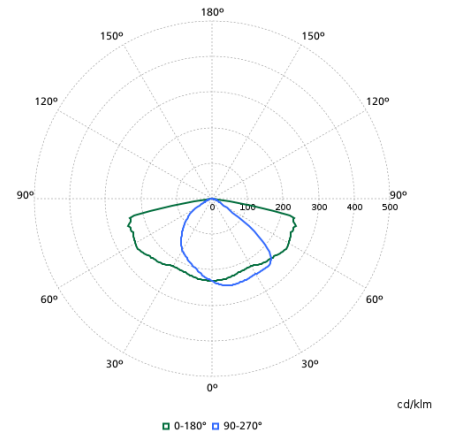

BGP307I - 910925865242