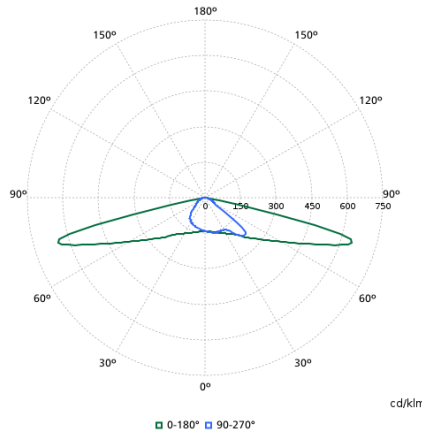

BGP307I - 910925864592