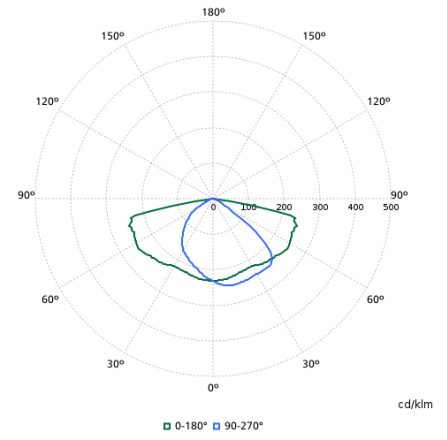

BGP307I - 910925865248

BGP307I - 910925865151