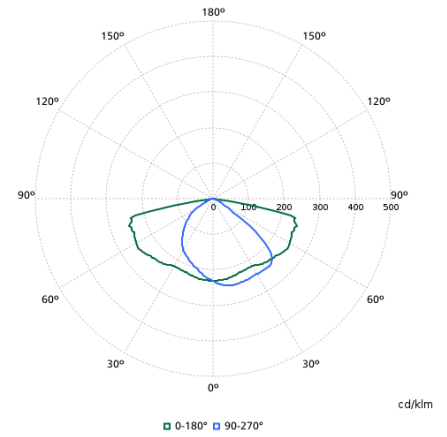

BGP307I - 910925864590

BGP307I - 910925865248