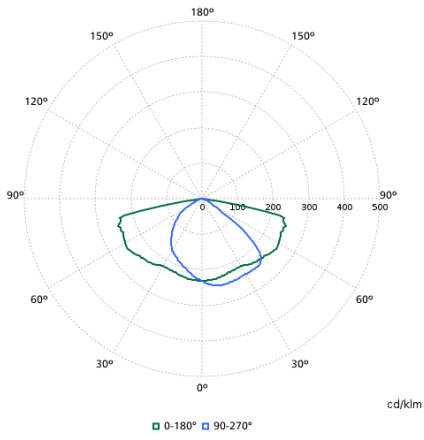

BGP307I - 910925865134

BGP307I - 910925865213