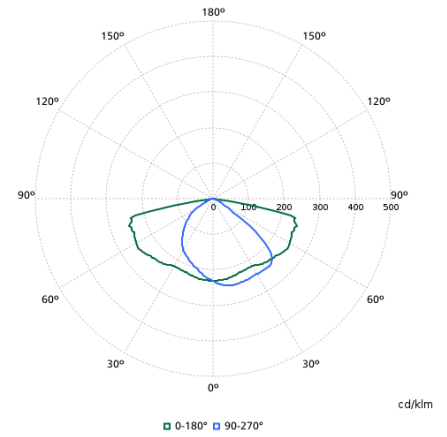

BGP307I - 910925865248