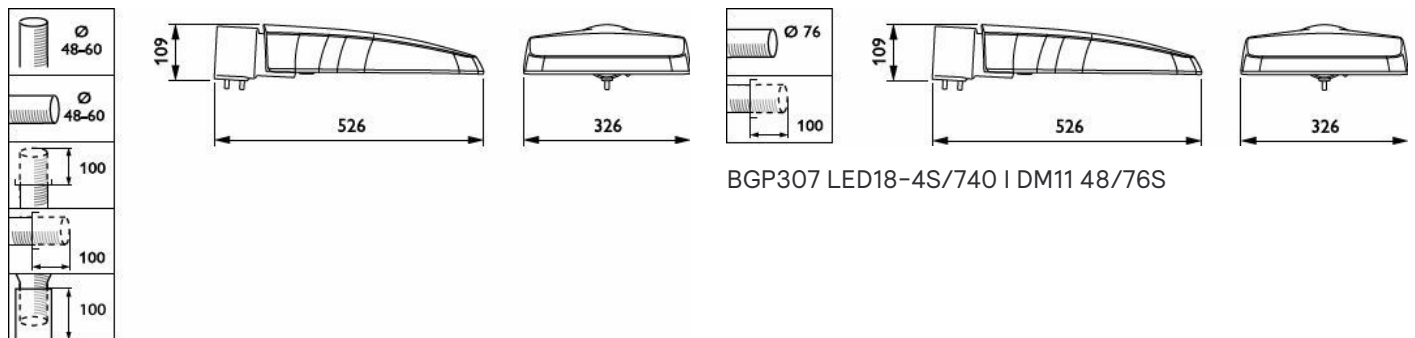

Versions

ClearWay gen2 Performer-
BGP307

Σχεδιάγραμμα διαστάσεων

BGP307 LED99-4S/740 II DM50 48/60S

BGP307 LED18-4S/740 I DM11 48/76S

Γενικές πληροφορίες

Αντικαταστάσιμη πηγή φωτός	Ναι
Αριθμός οργάνων	1 μονάδα
Συμπεριλαμβάνεται διάταξη οδήγησης	Ναι
Ετικέτα σέρβις	Ναι