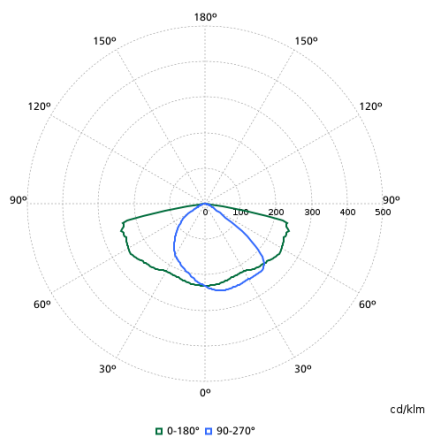

BGP307I - 910925865235