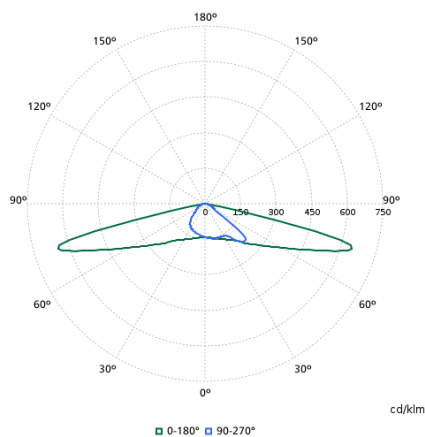

Γενικές πληροφορίες

Order Code	Full Product Name	Κωδικός σειράς λαμπτήρων
98706300	BGP307 LED99-4S/740 II DM50 48/60S	LED99
99629400	BGP307 LED18-4S/740 I DM11 48/76S	LED18

Τεχνικά χαρακτηριστικά φωτισμού

Order Code	Full Product Name	Φωτεινή ροή	Διάχυση φωτεινής δέσμης φωτιστικού	Τύπος οπτικού συστήματος εξωτερικού χώρου
98706300	BGP307 LED99-4S/740 II DM50 48/60S	8.600 lm	154° - 31° x 54°	Κατανομή μεσαίας δέσμης 50
99629400	BGP307 LED18-4S/740 I DM11 48/76S	1.566 lm	160° - 42° x 54°	Κατανομή μεσαίας δέσμης 11

Χαρακτηριστικά ηλεκτρικής λειτουργίας

Order Code	Full Product Name	Κατανάλωση ενέργειας
98706300	BGP307 LED99-4S/740 II DM50 48/60S	59 W
99629400	BGP307 LED18-4S/740 I DM11 48/76S	11,6 W

Polar normal diagrams

BGP307I - 910925864592