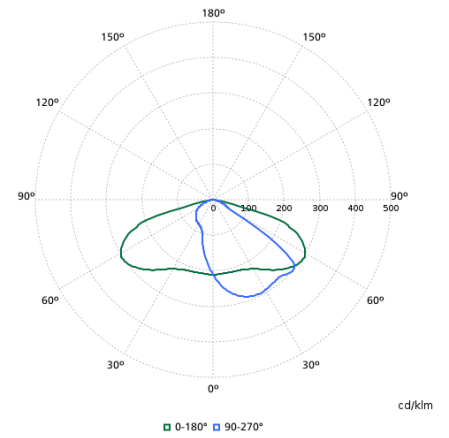

BGP307I - 910925868941