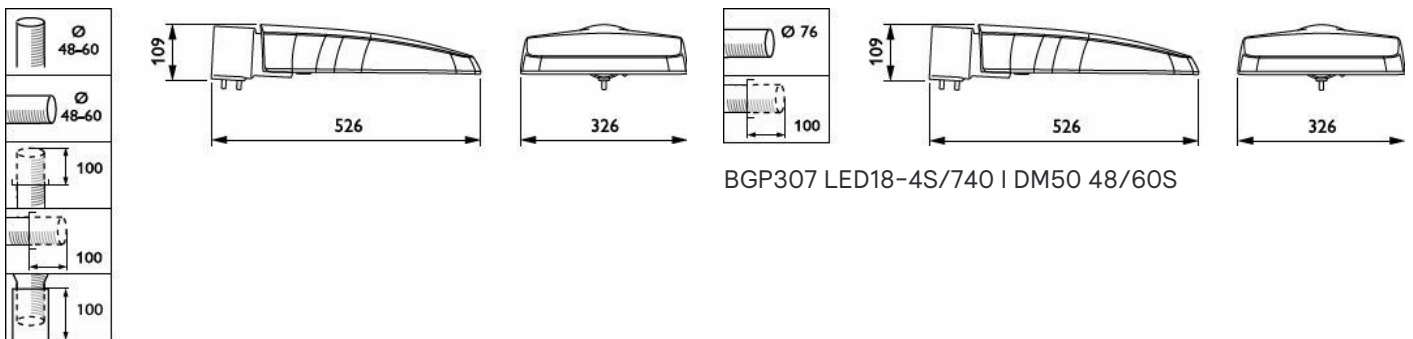

## Rozměrové výkresy

BGP307 LED25-4S/740 II DM50 48/60S