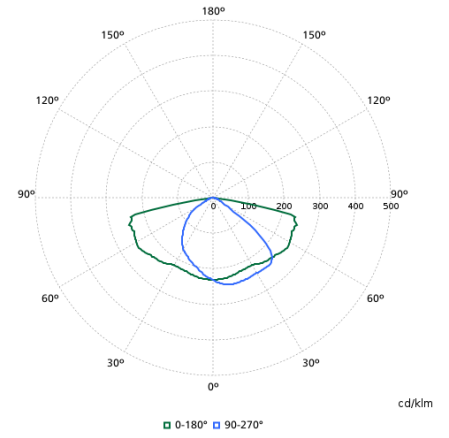

BGP307I - 910925865153