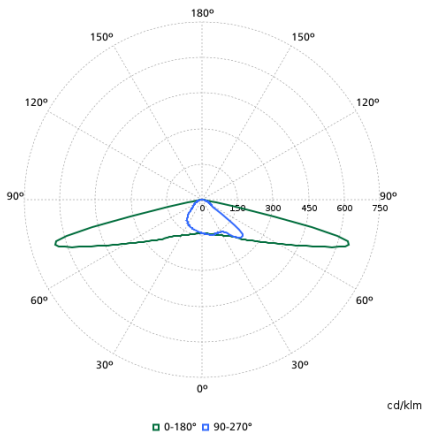

Polar normal diagrams

BGP307I - 910925864604