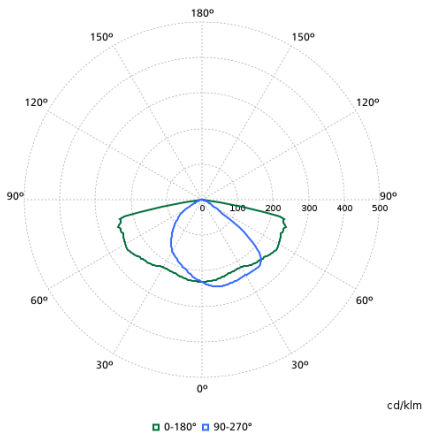

BGP307I - 910925865242