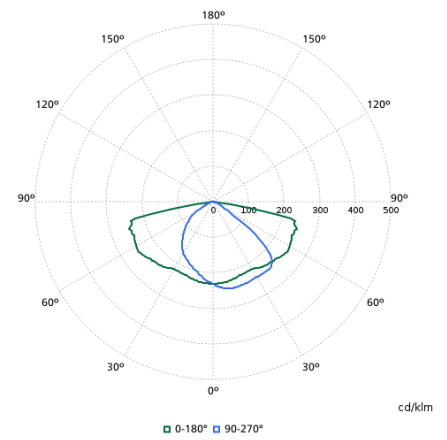

BGP307I - 910925865551